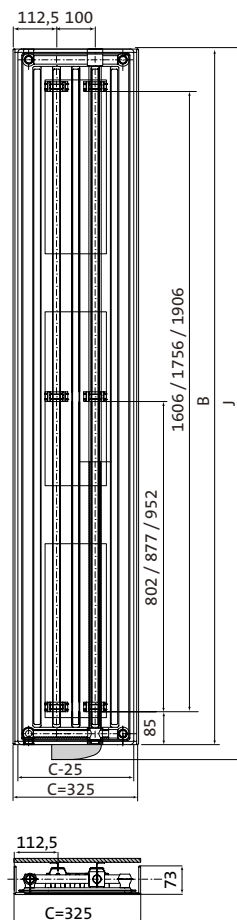

Type	B (mm)	C (mm)	J (mm)	gewicht (kg)	afgifte (W)
TIV111800325EL	1800	325	1845	11,44	750
TIV111800475EL	1800	475	1845	22,52	1000
TIV111800625EL	1800	625	1845	37,12	1250
TIV111950625EL	1950	625	1995	40,98	1500
TIV112100625EL	2100	625	2145	44,03	1750
TIV112100775EL	2100	775	2145	65,69	2000

10 werkdagen

handdoekdrager	referentie
325 mm	571HB30
475 mm	571HB45
625 mm	571HB60
775 mm	571HB75

B = hoogte
C = lengte met frontplaat
J = hoogte inclusief bediening

325 mm

475 / 625 / 775 mm

console MCW-V