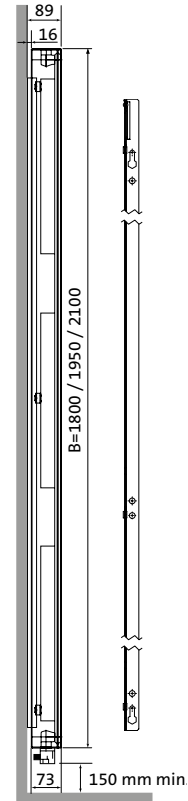

Type	B (mm)	C (mm)	J (mm)	gewicht (kg)	afgifte (W)
TIV111800325EL	1800	325	1845	11,44	750
TIV111800475EL	1800	475	1845	22,52	1000
TIV111800625EL	1800	625	1845	37,12	1250
TIV111950625EL	1950	625	1995	40,98	1500
TIV112100625EL	2100	625	2145	44,03	1750
TIV112100775EL	2100	775	2145	65,69	2000

10 werkdagen

handdoekdrager	referentie
325 mm	571HB30
475 mm	571HB45
625 mm	571HB60
775 mm	571HB75

B = hoogte
C = lengte met frontplaat
J = hoogte inclusief bediening

325 mm

475 / 625 / 775 mm

console MCW-V