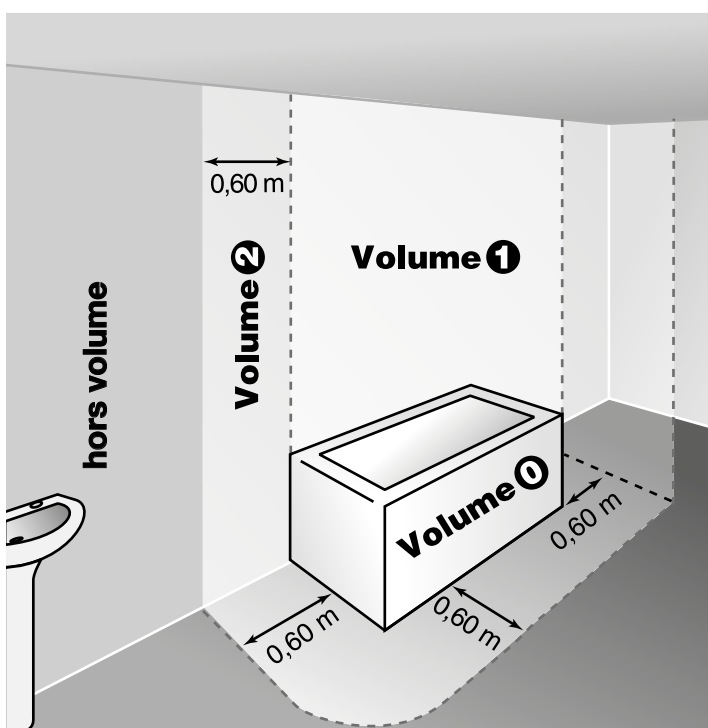

Installatie

NORMEN klasse II - IP44 – Dubbel geïsoleerd

De toestellen zijn bovendien in overeenstemming met de Europese richtlijn 2004/108/EG (CE-markering op alle toestellen).

PLAATSING VAN UW RADIATOR

Opdat u in alle comfort van uw radiator kunt genieten, vragen we u om de volgende aanbevelingen in acht te nemen:

- Het schema toont waar het toestel correct wordt geplaatst.
- De onderkant van de behuizing moet zich op ten minste 150 mm van de vloer bevinden.
- Het toestel moet op ten minste 50 mm afstand van de wand worden gehangen en mag niet boven een stopcontact worden geplaatst.
- De minimale afstand van een tablet boven de radiatoren bedraagt 150 mm.
- Het wordt aanbevolen om de radiator te plaatsen in de omgeving waar de warmteverliezen het grootst zijn (bv. ramen,...) en dit met behulp van bevestigingen aangepast aan de aard van de muur.
- Het kan in volume 2 en 3 (Fig.1) van de badkamer worden geplaatst. Het toestel hoeft niet op een aardingslus te worden aangesloten.
Dit toestel mag nooit worden geïnstalleerd met de voeding aan de bovenzijde.
- De regelkast mag niet op de vloer rusten.
- Breng tijdens de plaatsing stutten aan om het toestel te beschermen.