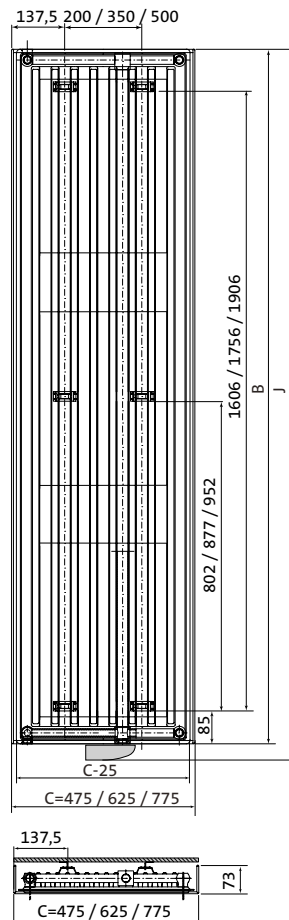

Type	B (mm)	C (mm)	J (mm)	gewicht (kg)	afgifte (W)
TIV111800325EL	1800	325	1845	11,44	750
TIV111800475EL	1800	475	1845	22,52	1000
TIV111800625EL	1800	625	1845	37,12	1250
TIV111950625EL	1950	625	1995	40,98	1500
TIV112100625EL	2100	625	2145	44,03	1750
TIV112100775EL	2100	775	2145	65,69	2000

10 werkdagen

handdoekdrager	referentie
325 mm	571HB30
475 mm	571HB45
625 mm	571HB60
775 mm	571HB75

B = hoogte
C = lengte met frontplaat
J = hoogte inclusief bediening

325 mm

475 / 625 / 775 mm

console MCW-V