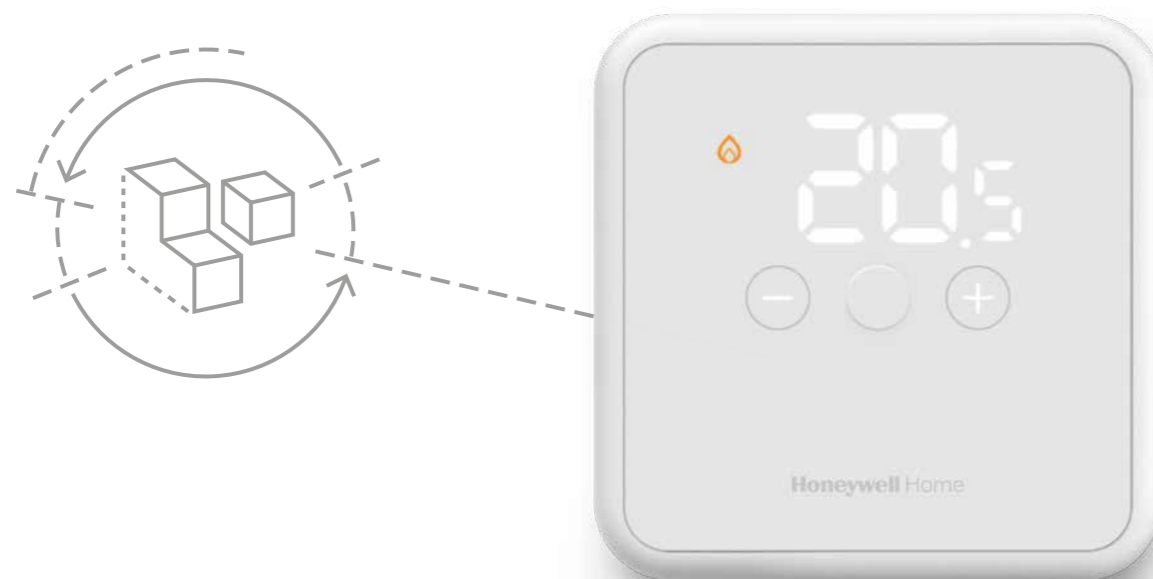

Productspecificaties

	DT4 Ruimte- thermostaat bedraad Aan/Uit	DT4R Ruimte- thermostaat draadloos Aan/Uit	DT4R Ruimte- thermostaat draadloos - alleen thermostaat	DT4M Ruimte- thermostaat bedraad Modulerend	DT4R Ruimte- thermostaat draadloos Modulerend
Referentie- nummer	DT40WT20 (wit) DT40GT21 (grijs) DT40BT22 (zwart)	YT42WRFT20 (wit) YT42GRFT21 (grijs) YT42BRFT22 (zwart)	DTS42WRFST20 (wit) DTS42GRFST21 (grijs) DTS42BRFST22 (zwart)	DT41SPMWT30 (wit) DT41SPMGT31 (grijs) DT41SPMBT32 (zwart)	YT43MRFWT30 (wit) YT43MRFGT31 (grijs) YT43MRFBT32 (zwart)
Kleuropties	Wit, grijs, zwart	Wit, grijs, zwart	Wit, grijs, zwart	Wit, grijs, zwart	Wit, grijs, zwart
Verwarmen/ koelen	Ja	Ja	Ja	Ja	Ja
Batterij	Ja (inclusief)	Ja (inclusief)	Ja (inclusief)	Nee	Ja (inclusief)
Batterijduur*	3,5 jaar	1,5 jaar	1,5 jaar	-	1,5 jaar
Comptabiliteit met Honeywell Home producten	-	BDR91A	evohome, HCC100, BDR91A, HCE80	HCC100	-
Apparatuur	Cv-ketels, warmte-pompen, zone-kleppen, vloerregeling, elektrische verwarming	Cv-ketels, warmte-pompen, zone-kleppen, vloerregeling, elektrische verwarming, vervangingsmarkt	HCC100, evohome, vervangingsmarkt	Cv-ketels, warmtepompen, vloerregeling	Cv-ketels, warmtepompen, vloerregeling
Garantie	5 jaar	5 jaar	5 jaar	5 jaar	5 jaar

*batterijduur ingeschat op basis van 10 interacties per dag en 5 seconde per interactie