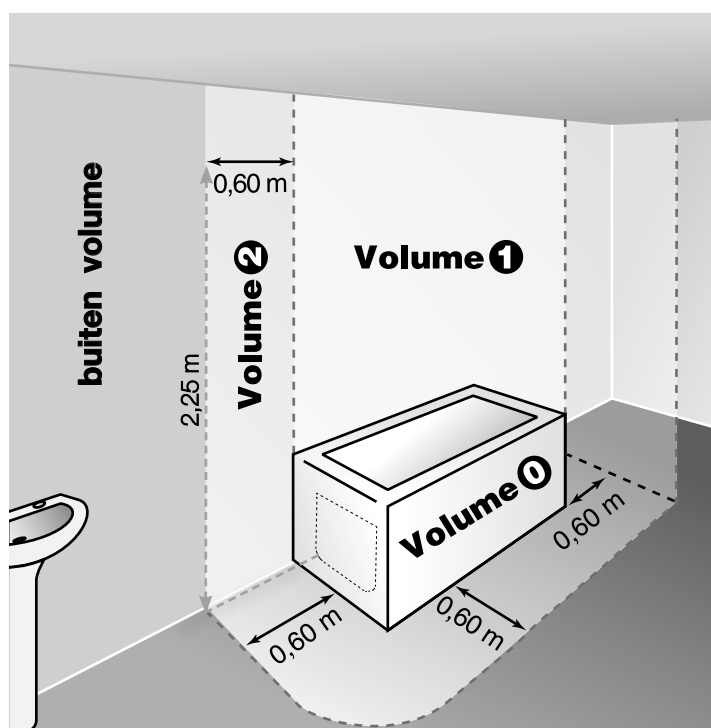

Installatie

NORMEN klasse II - IP44 – Dubbel geïsoleerd

De toestellen zijn bovendien in overeenstemming met de Europese richtlijn 2004/108/EG (CE-markering op alle toestellen).

PLAATSING VAN UW RADIATOR

Opdat u in alle comfort van uw radiator kunt genieten, vragen we u om de volgende aanbevelingen in acht te nemen:

- Het schema toont waar het toestel correct wordt geplaatst.
- De onderkant van de behuizing moet zich op ten minste 150 mm van de vloer bevinden.
- Het toestel moet op ten minste 50 mm afstand van de wand worden gehangen en mag niet boven een stopcontact worden geplaatst.
- De minimale afstand van een tablet boven de radiatoren bedraagt 150 mm.
- Het wordt aanbevolen om de radiator te plaatsen in de omgeving waar de warmteverliezen het grootst zijn (bv. ramen,...) en dit met behulp van bevestigingen aangepast aan de aard van de muur.
- Het kan in volume 2 en 3 (Fig.1) van de badkamer worden geplaatst. Het toestel hoeft niet op een aardingslus te worden aangesloten.
Dit toestel mag nooit worden geïnstalleerd met de voeding aan de bovenzijde.
- De regelkast mag niet op de vloer rusten.
- Breng tijdens de plaatsing stutten aan om het toestel te beschermen.