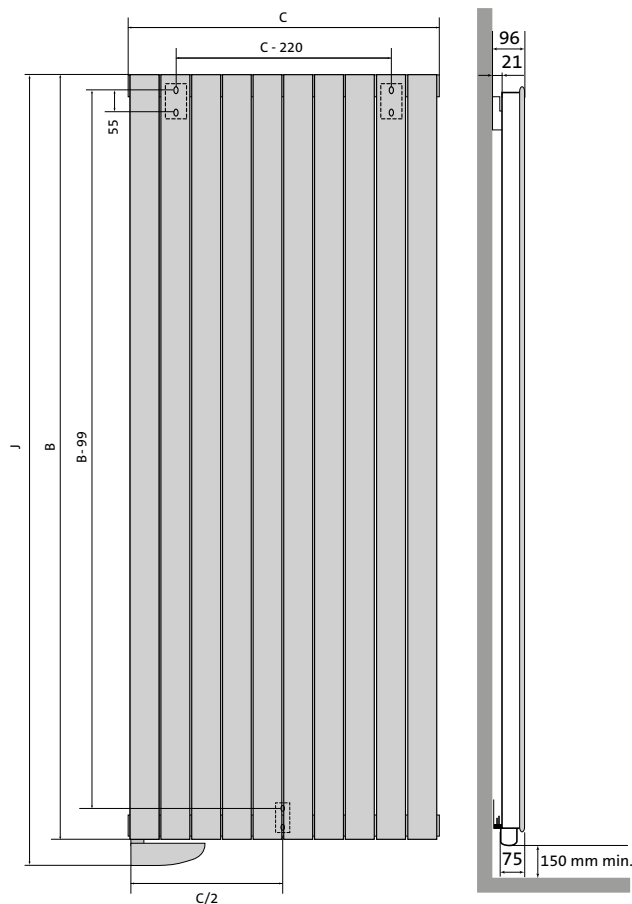

Tamari V

Type	elem. (#)	B (mm)	C (mm)	J (mm)	gewicht (kg)	afgifte (W)
3634001	6	1785	455	1830	32,00	1000
3634002	9	1785	680	1830	45,00	1500
3634003	12	1785	905	1830	57,00	2000
3634004	8	1985	605	2030	44,00	1500
3634005	9	1985	680	2030	49,00	1750
3634006	10	1985	755	2030	54,00	2000

B = hoogte 10 werkdagen

C = lengte

J = hoogte inclusief bediening

ELEKTRISCHE
RADIATOREN

Tempco RF Elec

- Intelligente regeling via elektronische bediening
- Weekprogramma
- Voorzien van 6 bedrijfsmodi: Auto/Comfort/Verlaging/Vorstbescherming/Standby/Boost
- Boost: aanpasbaar per 10 min (max 120 min)
- Vakantiemodus
- «Open raam» detectie
- Schermvergrendeling
- Vergrendeling met PIN code
- Digitale visualisatie van het energieverbruik
- Adaptive Start Control: adaptieve startinstelling: vervroegde start van de verwarmingsfunctie om de correcte kamertemperatuur te bereiken volgens het voorgestelde werkprogramma
- Bediening verschillende radiatoren
- Het vermogen van de radiator kan worden beperkt tot op 3 niveaus: 100 %, 70 % en 50 %
- RF-thermostaat
- Esthetisch design: gedragsindicator met 3 LED lampjes volgens temperatuurniveau
- Touch E3 compatibel