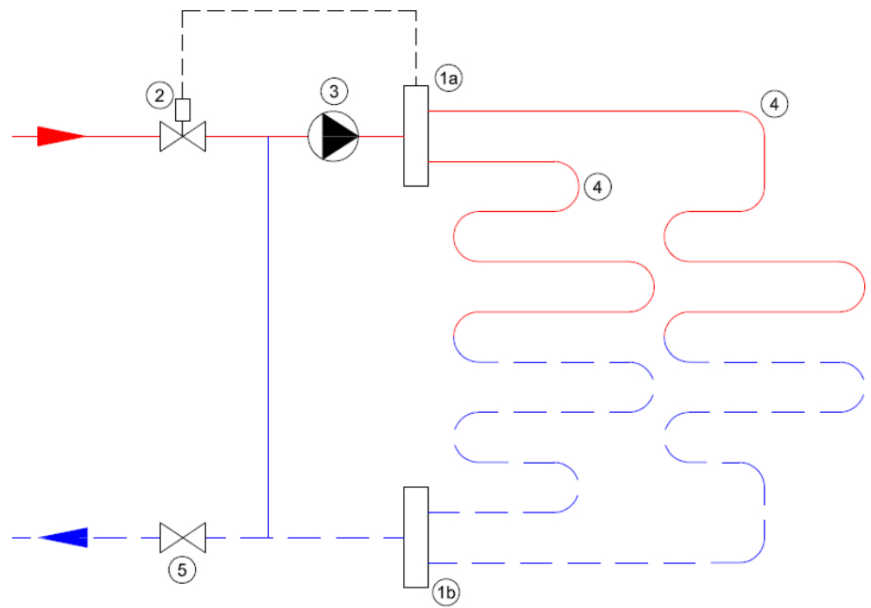

Technische details

Artikelnummer: SET12HT
EAN-code: 8717185498325

Beschikbare 12-groeps verdelers

- primaire aansluiting 3/4"
- groepsaansluitingen 3/4" euroconus
- voorzien van thermostaatknop met capilaire voeler
- maximaalbeveiliging geïntegreerd in het aansluitsnoer van de pomp
- geïntegreerde thermostatische groepsafsluiters (waarop actuators geplaatst kunnen worden)

Standaard Stalen Front Verdeler

- gemaakt van 3mm dik staal met poedercoating
- zeer stille energiezuinige Grundfos ALPHA2 L-pomp
- handmatige ontluchting

Lengte (mm)
Hoogte (mm)
Diepte (mm) 865
235
210

Professional Kunststof Verdeler

- gemaakt van een met glasvezel versterkte polyamide
- zeer stille energiezuinige Grundfos ALPHA2 L-pomp
- inregelbare flowmeters en handmatige ontluchting

Lengte (mm)
Hoogte (mm)
Diepte (mm) 990
200
170

Principeschema

- 1a.** Aanvoer verdeler
- 1b.** Retour verdeler
- 2.** Thermostatisch ventiel
- 3.** Circulatiepomp
- 4.** Vloerverwarmingsgroepen
- 5.** Afsluiter