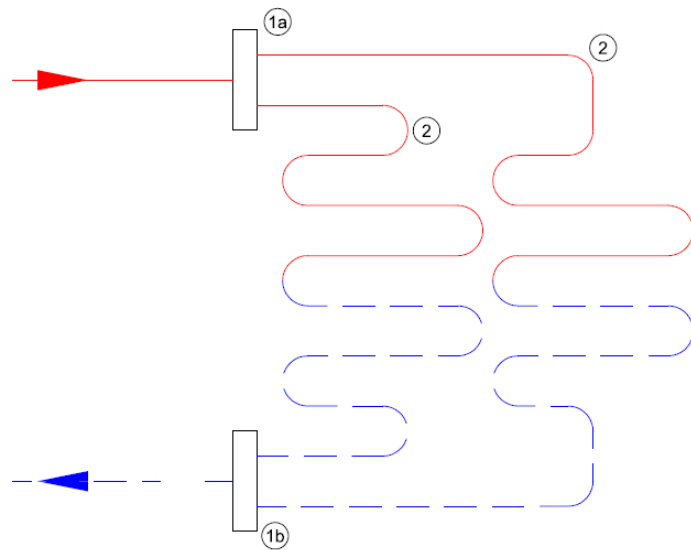

Technische details

Artikelnummer: SET12OLT
EAN-code: 8717185498615

Beschikbare 12-groeps verdelers

- primaire aansluiting 1"
- groepsaansluitingen 3/4" euroconus
- geïntegreerde thermostatische groepsafsluiters (waarop actuators geplaatst kunnen worden)
- inregelbare flow-meters

Open Premium RVS Verdeler

- gemaakt van RVS 4301
- opgebouwd uit losse componenten
- automatische ontlufter

Lengte (mm)
Hoogte (mm)
Diepte (mm) 800
350
85

Open Premium Kunststof Verdeler

- gemaakt van door glasvezel versterkte polyamide
- opgebouwd uit losse componenten
- automatische ontluichters

Lengte (mm)
Hoogte (mm)
Diepte (mm) 815
375
135

Principeschema

- 1a.** Aanvoer verdeler
- 1b.** Retour verdeler
- 2.** Verwarmingsgroepen