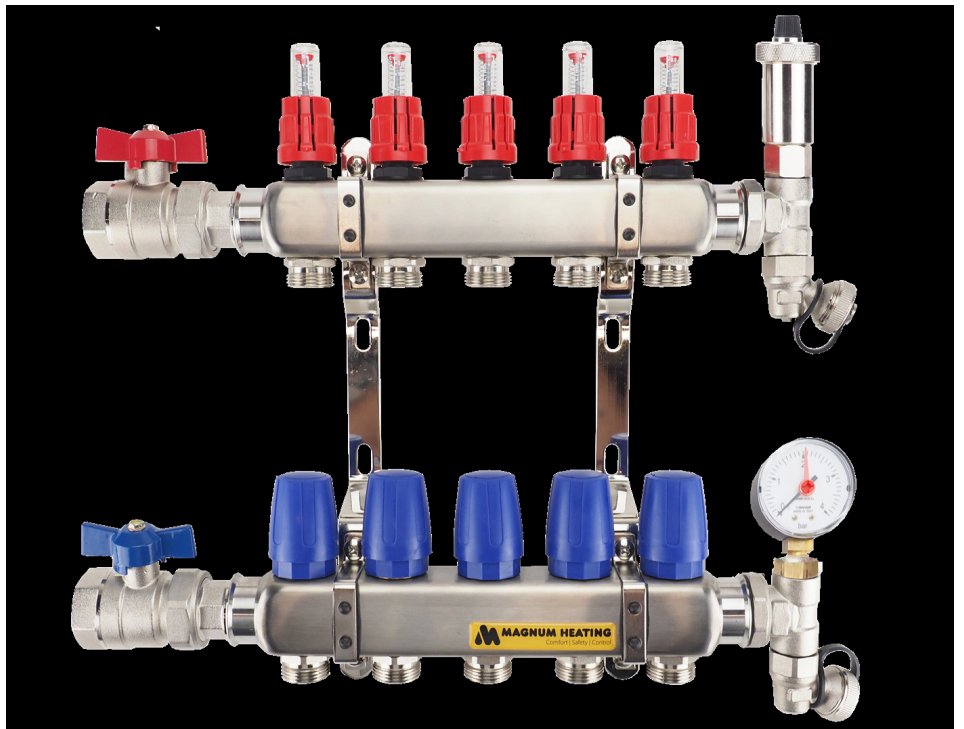

Product details

Inhoud set met open LT-verdeler voor 12 groepen ;

1 x Open RVS verdeler, 12 groepen

- flow-meters
- afdichtingspluggen compleet met dichtring
- waterafvoer/vulkleppen
- dubbele stalen beugels voor bevestiging
- kogelkraan met vlinderknop (aansluitmaat 1")

Verwarming vloeroppervlaktes

Deze set is geschikt voor de volgende vloeroppervlaktes;

- tot maximaal 120m² hoofdverwarming, 100mm buisafstand
- tot maximaal 180m² bijverwarming, 150mm buisafstand

Indien gewenst kunnen grotere oppervlaktes (bij)verwarmd worden door een grotere buisafstand aan te houden.

Technische details

Artikelnummer: SET12OLT
EAN-code: 8717185498615

Beschikbare 12-groeps verdelers

- primaire aansluiting 1"
- groepsaansluitingen 3/4" euroconus
- geïntegreerde thermostatische groepsafsluiters (waarop actuators geplaatst kunnen worden)
- inregelbare flow-meters

Open Premium RVS Verdeler

- gemaakt van RVS 4301
- opgebouwd uit losse componenten
- automatische ontlufter

Lengte (mm)
Hoogte (mm)
Diepte (mm) 800
350
85

Open Premium Kunststof Verdeler

- gemaakt van door glasvezel versterkte polyamide
- opgebouwd uit losse componenten
- automatische ontluichters