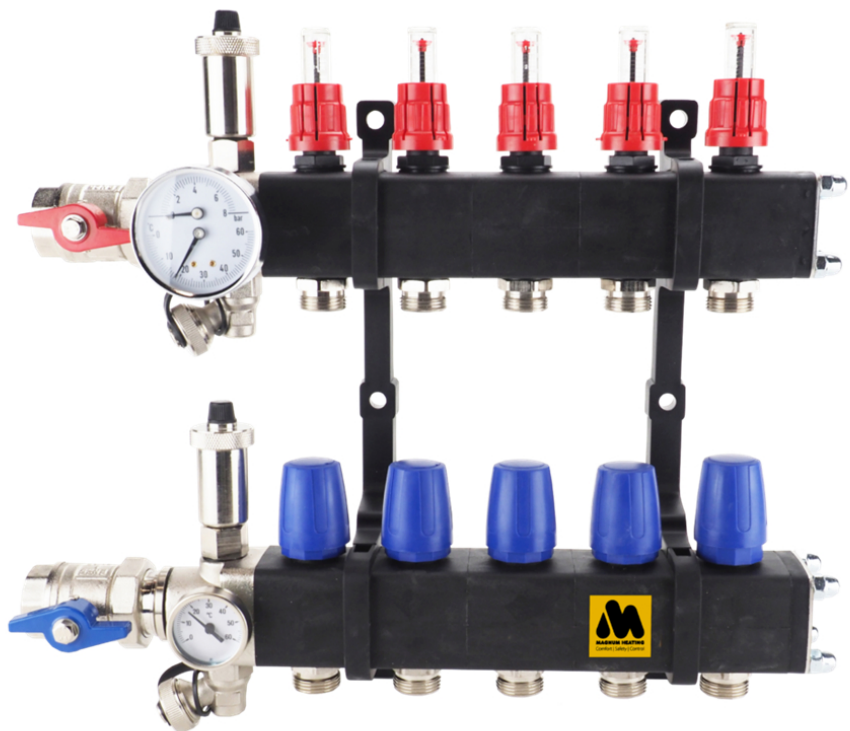

Technische details

Artikelnummer: SET12OLT
EAN-code: 8717185498615

Beschikbare 12-groeps verdelers

- primaire aansluiting 1"
- groepsaansluitingen 3/4" euroconus
- geïntegreerde thermostatische groepsafsluiters (waarop actuators geplaatst kunnen worden)
- inregelbare flow-meters

Open Premium RVS Verdeler

- gemaakt van RVS 4301
- opgebouwd uit losse componenten
- automatische ontlufter

Lengte (mm)
Hoogte (mm)
Diepte (mm) 800
350
85

Open Premium Kunststof Verdeler

- gemaakt van door glasvezel versterkte polyamide
- opgebouwd uit losse componenten
- automatische ontluichters