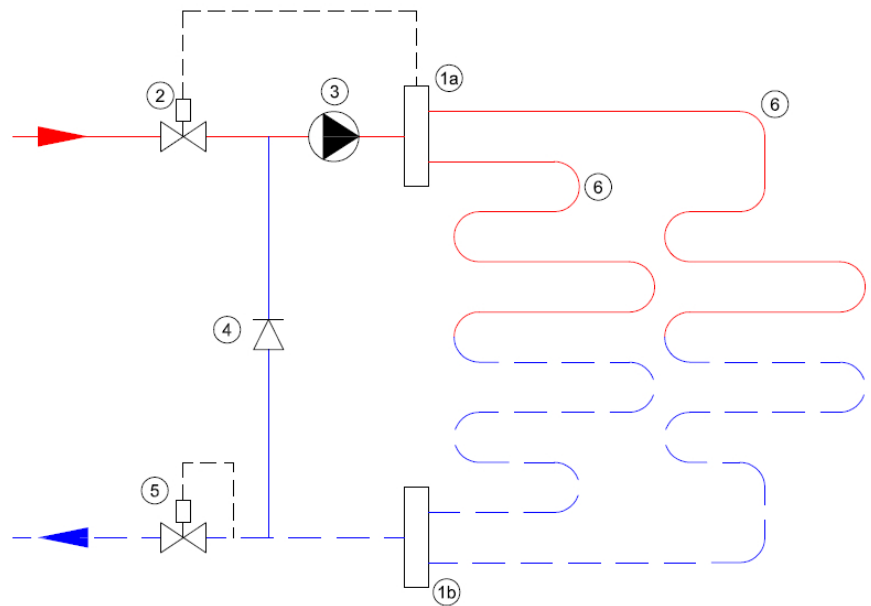

Verwarming vloeroppervlaktes

Deze set is geschikt voor de volgende vloeroppervlaktes;

- tot maximaal 130m² hoofdverwarming, 100mm buisafstand
- tot maximaal 195m² bijverwarming, 150mm buisafstand

Indien gewenst kunnen grotere oppervlaktes (bij)verwarmd worden door een grotere buisafstand aan te houden.

Technische details

Artikelnummer: SET13STD

Beschikbare 13-groeps stadswarmte-verdeler

- primaire aansluiting 3/4"
- groepsaansluitingen 3/4" euroconus
- voorzien van thermostaatknop met capillaire voeler
- maximaalbeveiliging geïntegreerd in het aansluitnoer van de pomp
- geïntegreerde thermostatische groepsafsluiters (waarop actuators geplaatst kunnen worden)
- inregelbare flowmeters, terugslagklep en een temperatuur-retourbegrenzer (RTL-kraan in de retour)

Professional Kunststof Stadswarmte-Verdeler

- gemaakt van door glasvezel versterkte polyamide
- zeer stille energiezuinige Grundfos ALPHA1 pomp
- handmatige ontluchting

Lengte (mm)
Hoogte (mm)
Diepte (mm) 1055
180
180

Principeschema

- 1a.** Aanvoer verdeler
- 1b.** Retour verdeler
- 2.** Thermostatisch ventiel
- 3.** Circulatiepomp
- 4.** Terugslagklep
- 5.** RTL-ventiel
- 6.** Vloerverwarmingsgroepen