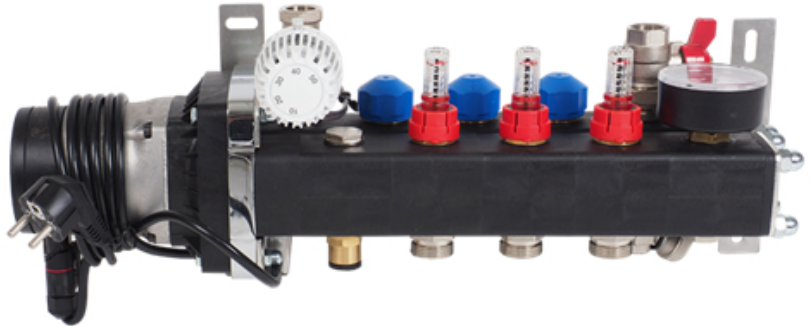

Product details

Inhoud set met stalen mengverdeler voor 13 groepen ;

1 x stalen front-verdeler, 13 groepen

- gemaakt van 3mm dik koper materiaal met een sterke poedercoating
- zeer stille energiezuinige Grundfos ALPHA2 L-pomp
- dubbel instelbare groepsafsluiters (waarop actuators geplaatst kunnen worden)
- primaire aansluiting 1/2"
- groepsaansluitingen 3/4" euroconus

Technische details

Artikelnummer: SET13HT

EAN-code: 8717185498332

Beschikbare 13-groeps verdelers

- primaire aansluiting 3/4"
- groepsaansluitingen 3/4" euroconus
- voorzien van thermostaatknop met capilaire voeler
- maximaalbeveiliging geïntegreerd in het aansluitsnoer van de pomp
- geïntegreerde thermostatische groepsafsluiters (waarop actuators geplaatst kunnen worden)

Standaard Stalen Front Verdeler

- gemaakt van 3mm dik staal met poedercoating
- zeer stille energiezuinige Grundfos ALPHA2 L-pomp
- handmatige ontluchting

Lengte (mm)
Hoogte (mm)
Diepte (mm) 915
235
210

Professional Kunststof Verdeler

- gemaakt van een met glasvezel versterkte polyamide
- zeer stille energiezuinige Grundfos ALPHA2 L-pomp
- inregelbare flowmeters en handmatige ontluchting

Lengte (mm)
Hoogte (mm)
Diepte (mm) 1050
200
170