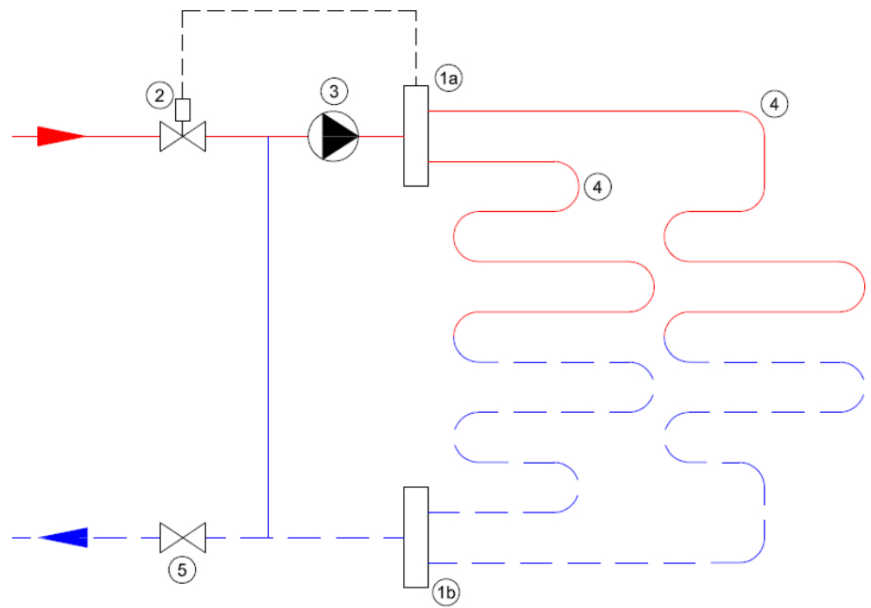

Technische details

Artikelnummer: SET13HT

EAN-code: 8717185498332

Beschikbare 13-groeps verdelers

- primaire aansluiting 3/4"
- groepsaansluitingen 3/4" euroconus
- voorzien van thermostaatknop met capilaire voeler
- maximaalbeveiliging geïntegreerd in het aansluitsnoer van de pomp
- geïntegreerde thermostatische groepsafsluiters (waarop actuators geplaatst kunnen worden)

Standaard Stalen Front Verdeler

- gemaakt van 3mm dik staal met poedercoating
- zeer stille energiezuinige Grundfos ALPHA2 L-pomp
- handmatige ontluchting

Lengte (mm)
Hoogte (mm)
Diepte (mm) 915
235
210

Professional Kunststof Verdeler

- gemaakt van een met glasvezel versterkte polyamide
- zeer stille energiezuinige Grundfos ALPHA2 L-pomp
- inregelbare flowmeters en handmatige ontluchting

Lengte (mm)
Hoogte (mm)
Diepte (mm) 1050
200
170

Principeschema

- 1a.** Aanvoer verdeler
- 1b.** Retour verdeler
- 2.** Thermostatisch ventiel
- 3.** Circulatiepomp
- 4.** Vloerverwarmingsgroepen
- 5.** Afsluiter