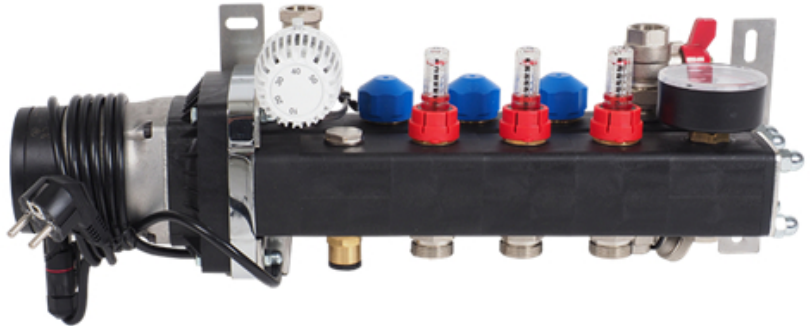

Product details

Inhoud set met stalen mengverdeler voor 14 groepen ;

1 x stalen front-verdeler, 14 groepen

- gemaakt van 3mm dik koper materiaal met een sterke poedercoating
- zeer stille energiezuinige Grundfos ALPHA2 L-pomp
- dubbel instelbare groepsafsluiters (waarop actuators geplaatst kunnen worden)
- primaire aansluiting 1/2"
- groepsaansluitingen 3/4" euroconus

Technische details

Artikelnummer: SET14HT

EAN-code: 8717185498349

Beschikbare 14-groeps verdelers

- primaire aansluiting 3/4"
- groepsaansluitingen 3/4" euroconus
- voorzien van thermostaatknop met capilaire voeler
- maximaalbeveiliging geïntegreerd in het aansluitsnoer van de pomp
- geïntegreerde thermostatische groepsafsluiters (waarop actuators geplaatst kunnen worden)

Standaard Stalen Front Verdeler

- gemaakt van 3mm dik staal met poedercoating
- zeer stille energiezuinige Grundfos ALPHA2 L-pomp
- handmatige ontluchting

Lengte (mm)
Hoogte (mm)
Diepte (mm) 965
235
210

Professional Kunststof Verdeler

- gemaakt van een met glasvezel versterkte polyamide
- zeer stille energiezuinige Grundfos ALPHA2 L-pomp
- inregelbare flowmeters en handmatige ontluchting

Lengte (mm)
Hoogte (mm)
Diepte (mm) 1105
200
170