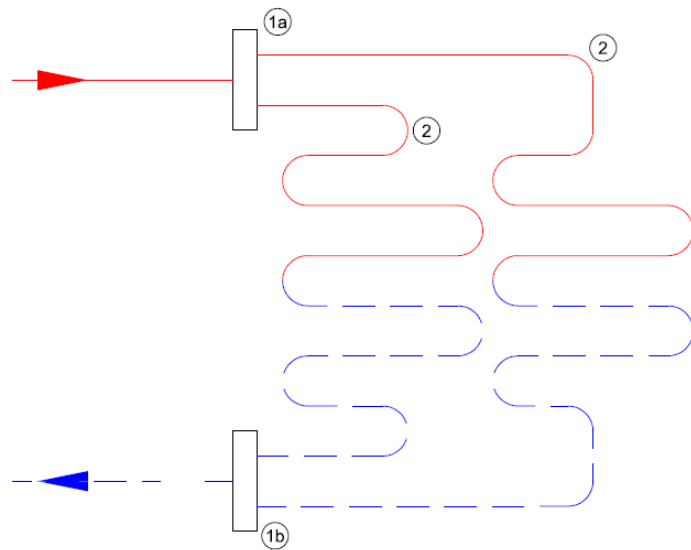

Technische details

Artikelnummer: SET14OLT
EAN-code: 8717185498639

Beschikbare 14-groeps verdelers

- primaire aansluiting 1"
- groepsaansluitingen 3/4" euroconus
- geïntegreerde thermostatische groepsafsluiters (waarop actuators geplaatst kunnen worden)
- inregelbare flow-meters

Open Premium RVS Verdeler

- gemaakt van RVS 4301
- opgebouwd uit losse componenten
- automatische ontluchter

Lengte (mm)
Hoogte (mm)
Diepte (mm) 900
350
85

Open Premium Kunststof Verdeler

- gemaakt van door glasvezel versterkte polyamide
- opgebouwd uit losse componenten
- automatische ontluichters

Lengte (mm)
Hoogte (mm)
Diepte (mm) 925
375
135

Principeschema

- 1a.** Aanvoer verdeler
- 1b.** Retour verdeler
- 2.** Verwarmingsgroepen