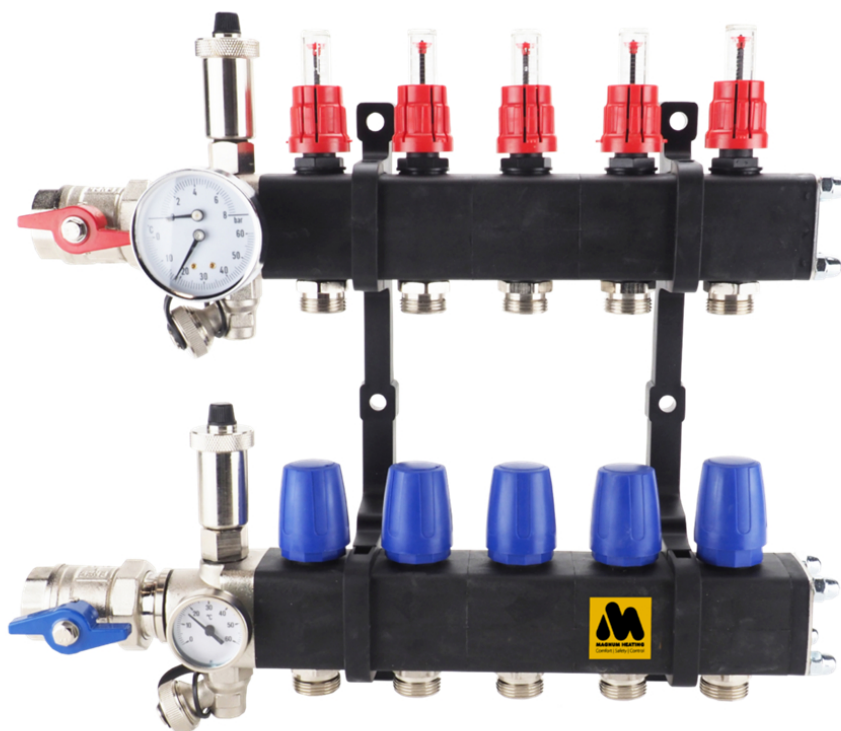

Technische details

Artikelnummer: SET14OLT
EAN-code: 8717185498639

Beschikbare 14-groeps verdelers

- primaire aansluiting 1"
- groepsaansluitingen 3/4" euroconus
- geïntegreerde thermostatische groepsafsluiters (waarop actuators geplaatst kunnen worden)
- inregelbare flow-meters

Open Premium RVS Verdeler

- gemaakt van RVS 4301
- opgebouwd uit losse componenten
- automatische ontluchter

Lengte (mm)
Hoogte (mm)
Diepte (mm) 900
350
85

Open Premium Kunststof Verdeler

- gemaakt van door glasvezel versterkte polyamide
- opgebouwd uit losse componenten
- automatische ontluichters