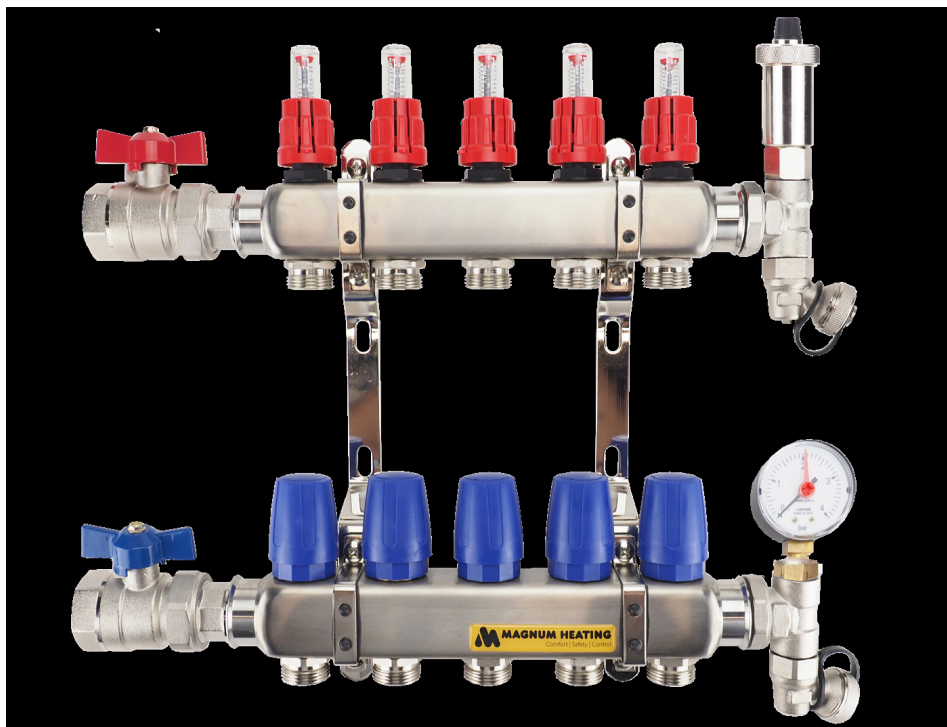

Product details

Inhoud set met open LT-verdeler voor 14 groepen ;

1 x Open RVS verdeler, 14 groepen

- flow-meters
- afdichtingspluggen compleet met dichtring
- waterafvoer/vulkleppen
- dubbele stalen beugels voor bevestiging
- kogelkraan met vlinderknop (aansluitmaat 1")

Verwarming vloeroppervlaktes

Deze set is geschikt voor de volgende vloeroppervlaktes;

- tot maximaal 140m² hoofdverwarming, 100mm buisafstand
- tot maximaal 210m² bijverwarming, 150mm buisafstand

Indien gewenst kunnen grotere oppervlaktes (bij)verwarmd worden door een grotere buisafstand aan te houden.

Technische details

Artikelnummer: SET14OLT
EAN-code: 8717185498639

Beschikbare 14-groeps verdelers

- primaire aansluiting 1"
- groepsaansluitingen 3/4" euroconus
- geïntegreerde thermostatische groepsafsluiters (waarop actuators geplaatst kunnen worden)
- inregelbare flow-meters

Open Premium RVS Verdeler

- gemaakt van RVS 4301
- opgebouwd uit losse componenten
- automatische ontluchter

Lengte (mm)
Hoogte (mm)
Diepte (mm) 900
350
85

Open Premium Kunststof Verdeler

- gemaakt van door glasvezel versterkte polyamide
- opgebouwd uit losse componenten
- automatische ontluichters