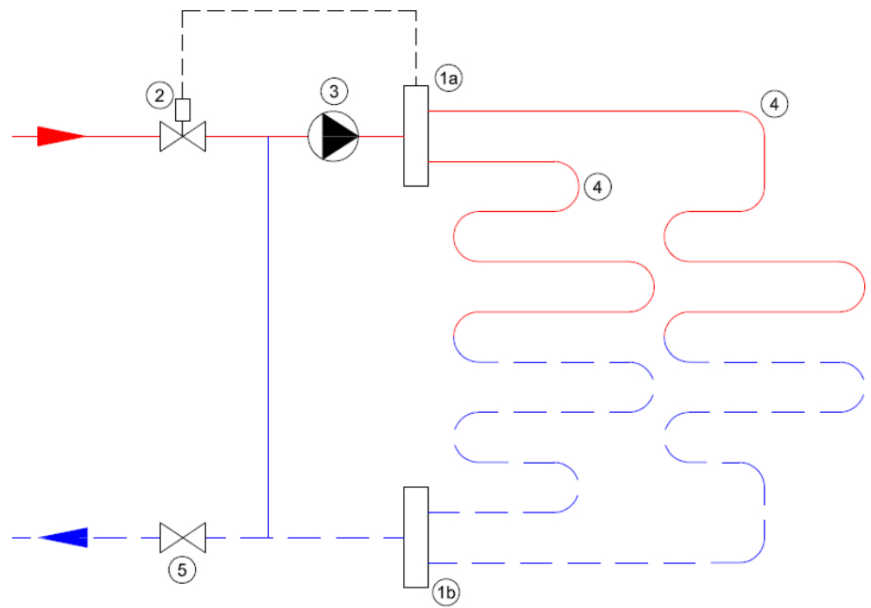

#### Professional Kunststof Verdeler

- gemaakt van een met glasvezel versterkte polyamide
- zeer stille energiezuinige Grundfos ALPHA2 L-pomp
- inregelbare flowmeters en handmatige ontluchting

Lengte (mm)  
Hoogte (mm)  
Diepte (mm)            1160  
200  
170

### Principeschema

- 1a.** Aanvoer verdeler
- 1b.** Retour verdeler
- 2.** Thermostatisch ventiel
- 3.** Circulatiepomp
- 4.** Vloerverwarmingsgroepen
- 5.** Afsluiter