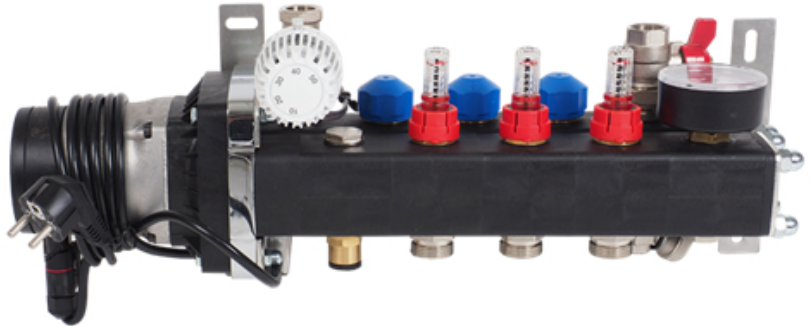

- gemaakt van een met glasvezel versterkte polyamide
- zeer stille energiezuinige Grundfos ALPHA2 L-pomp
- inregelbare flowmeters en handmatige ontluchting

Lengte (mm)
Hoogte (mm)
Diepte (mm)   1160
200
170

Principeschema