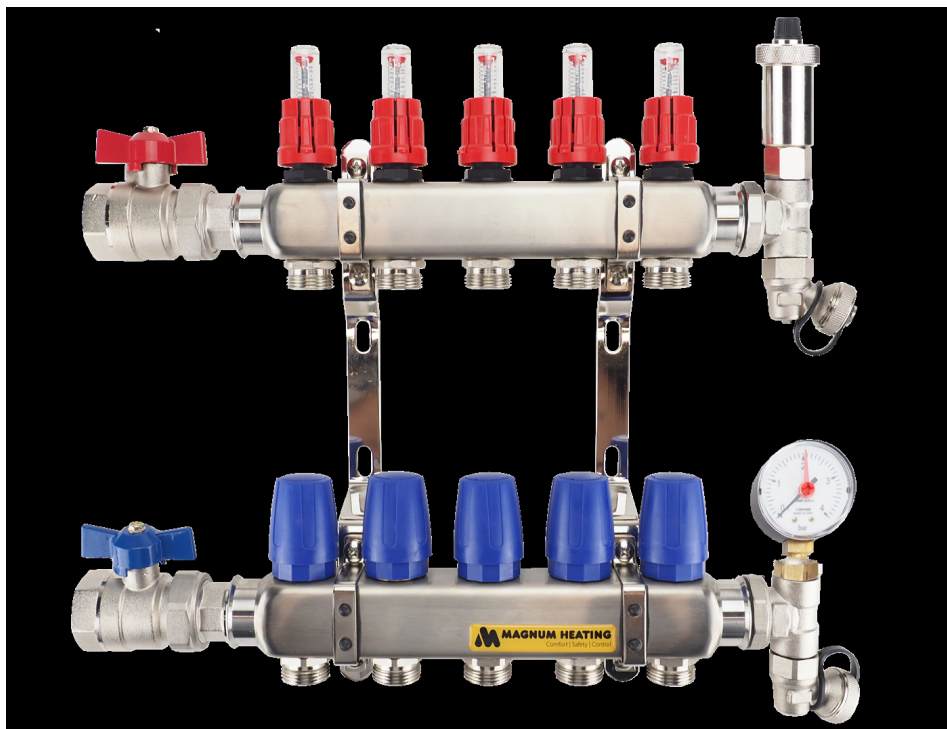

Product details

Inhoud set met open LT-verdeler voor 3 groepen ;

1 x Open RVS verdeler, 3 groepen

- flow-meters
- afdichtingspluggen compleet met dichtring
- waterafvoer/vulkleppen
- dubbele stalen beugels voor bevestiging
- kogelkraan met vlinderknop (aansluitmaat 1")

Verwarming vloeroppervlaktes

Deze set is geschikt voor de volgende vloeroppervlaktes;

- tot maximaal 30m² hoofdverwarming, 100mm buisafstand
- tot maximaal 45m² bijverwarming, 150mm buisafstand

Indien gewenst kunnen grotere oppervlaktes (bij)verwarmd worden door een grotere buisafstand aan te houden.

Technische details

Artikelnummer: SET03OLT
EAN-code: 8717185498523

Beschikbare 3-groeps verdelers

- primaire aansluiting 1"
- groepsaansluitingen 3/4" euroconus
- geïntegreerde thermostatische groepsafsluiters (waarop actuators geplaatst kunnen worden)
- inregelbare flow-meters

Open Premium RVS Verdeler

- gemaakt van RVS 4301
- opgebouwd uit losse componenten
- automatische ontluchter

Lengte (mm)
Hoogte (mm)
Diepte (mm) 305
350
85

Open Premium Kunststof Verdeler

- gemaakt van door glasvezel versterkte polyamide
- opgebouwd uit losse componenten
- automatische ontlueters