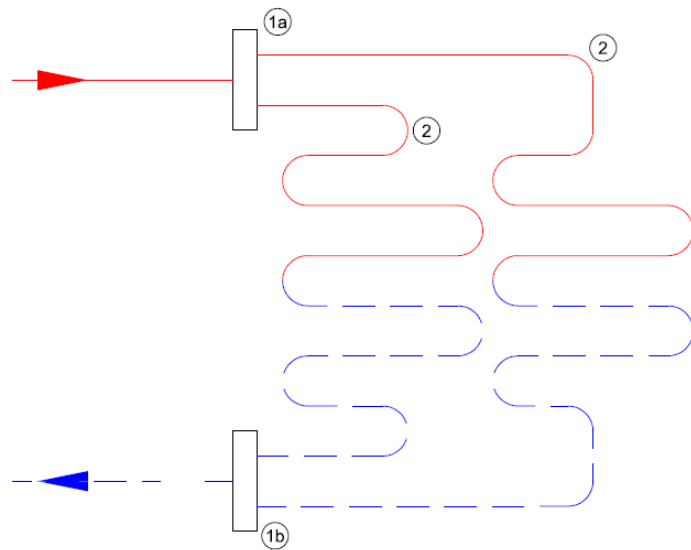

Technische details

Artikelnummer: SET03OLT
EAN-code: 8717185498523

Beschikbare 3-groeps verdelers

- primaire aansluiting 1"
- groepsaansluitingen 3/4" euroconus
- geïntegreerde thermostatische groepsafsluiters (waarop actuators geplaatst kunnen worden)
- inregelbare flow-meters

Open Premium RVS Verdeler

- gemaakt van RVS 4301
- opgebouwd uit losse componenten
- automatische ontluchter

Lengte (mm)
Hoogte (mm)
Diepte (mm) 305
350
85

Open Premium Kunststof Verdeler

- gemaakt van door glasvezel versterkte polyamide
- opgebouwd uit losse componenten
- automatische ontlueters

Lengte (mm)
Hoogte (mm)
Diepte (mm) 320
375
135

Principeschema

- 1a.** Aanvoer verdeler
- 1b.** Retour verdeler
- 2.** Verwarmingsgroepen