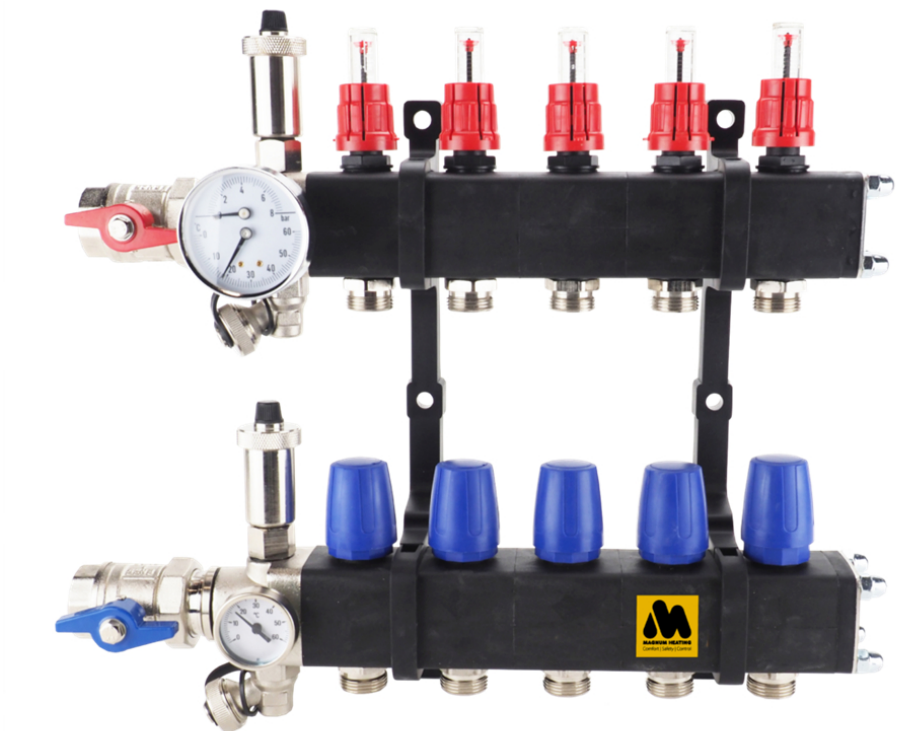

Technische details

Artikelnummer: SET03OLT
EAN-code: 8717185498523

Beschikbare 3-groeps verdelers

- primaire aansluiting 1"
- groepsaansluitingen 3/4" euroconus
- geïntegreerde thermostatische groepsafsluiters (waarop actuators geplaatst kunnen worden)
- inregelbare flow-meters

Open Premium RVS Verdeler

- gemaakt van RVS 4301
- opgebouwd uit losse componenten
- automatische ontluchter

Lengte (mm)
Hoogte (mm)
Diepte (mm) 305
350
85

Open Premium Kunststof Verdeler

- gemaakt van door glasvezel versterkte polyamide
- opgebouwd uit losse componenten
- automatische ontlueters