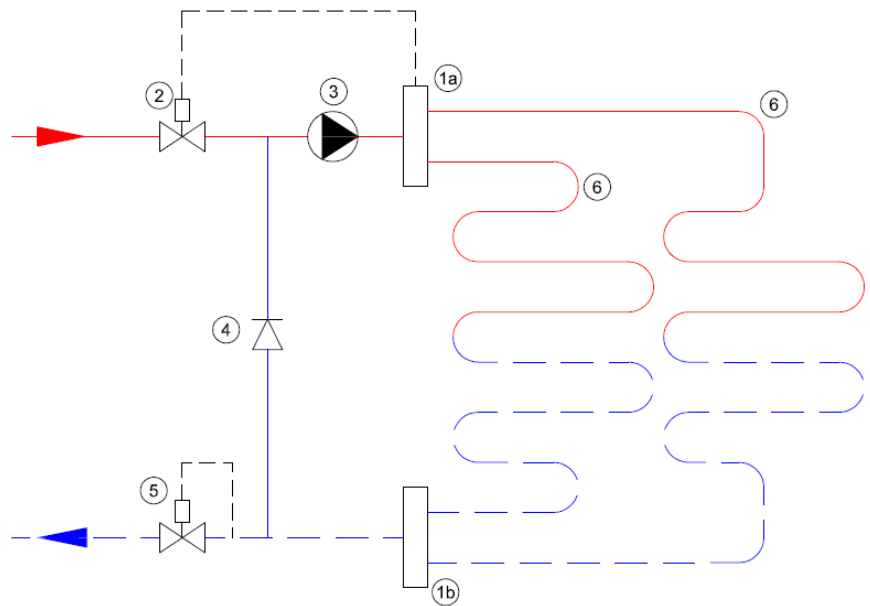

### Beschikbare 5-groeps stadswarmte-verdeler

- primaire aansluiting 1/2"
- groepsaansluitingen 3/4" euroconus
- voorzien van thermostaatknop met capillaire voeler
- maximaalbeveiliging geïntegreerd in het aansluitnoer van de pomp
- geïntegreerde thermostatische groepsafsluiters (waarop actuators geplaatst kunnen worden)
- inregelbare flowmeters, terugslagklep en een temperatuur-retourbegrenzer (RTL-kraan in de retour)

### Professional Kunststof Stadswarmte-Verdeler

- gemaakt van door glasvezel versterkte polyamide
- zeer stille energiezuinige Grundfos ALPHA1 pomp
- handmatige ontluchting

Lengte (mm)  
Hoogte (mm)  
Diepte (mm)            615  
180  
180

### Principeschema

- 1a.** Aanvoer verdeler
- 1b.** Retour verdeler
- 2.** Thermostatisch ventiel
- 3.** Circulatiepomp
- 4.** Terugslagklep
- 5.** RTL-ventiel
- 6.** Vloerverwarmingsgroepen