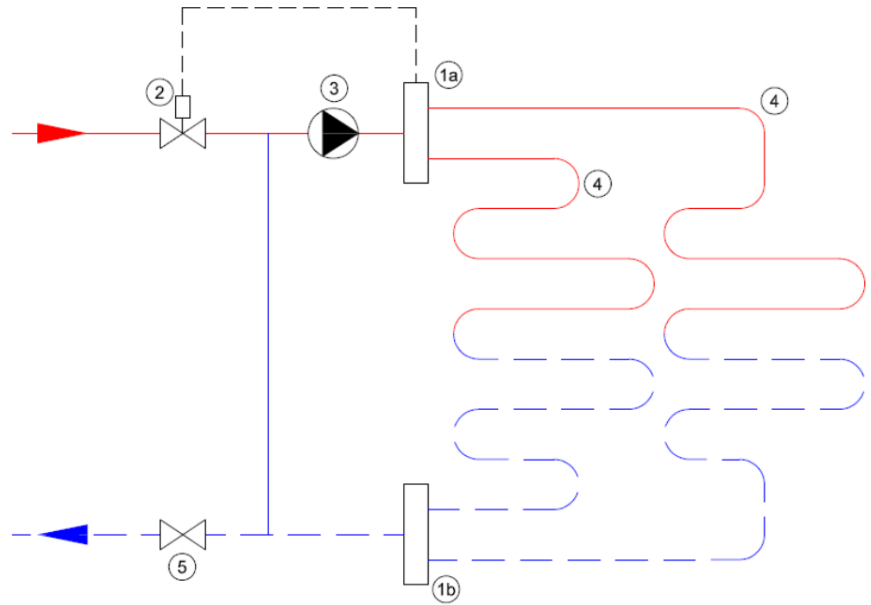

Technische details

Artikelnummer: SET05HT

EAN-code: 8717185498257

Beschikbare 5-groeps verdelers

- primaire aansluiting 1/2"
- groepsaansluitingen 3/4" euroconus
- voorzien van thermostaatknop met capilaire voeler
- maximaalbeveiliging geïntegreerd in het aansluitsnoer van de pomp
- geïntegreerde thermostatische groepsafsluiters (waarop actuators geplaatst kunnen worden)

Basis Standaard Stalen Verdeler

- gemaakt van 3mm dik staal met poedercoating
- zeer stille energiezuinige Grundfos ALPHA1-pomp
- handmatige ontluchting

Lengte (mm)
Hoogte (mm)
Diepte (mm) 355
390
145

Standaard Stalen Front Verdeler

- gemaakt van 3mm dik staal met poedercoating
- zeer stille energiezuinige Grundfos ALPHA1-pomp
- handmatige ontluchting

Lengte (mm)
Hoogte (mm)
Diepte (mm) 515
235
210

Professional Kunststof Verdeler

- gemaakt van een met glasvezel versterkte polyamide
- zeer stille energiezuinige Grundfos ALPHA1-pomp
- inregelbare flowmeters en handmatige ontluchting

Lengte (mm)
Hoogte (mm)
Diepte (mm) 615
200
170

Principeschema

- 1a.** Aanvoer verdeler
- 1b.** Retour verdeler
- 2.** Thermostatisch ventiel
- 3.** Circulatiepomp
- 4.** Vloerverwarmingsgroepen
- 5.** Afsluiter