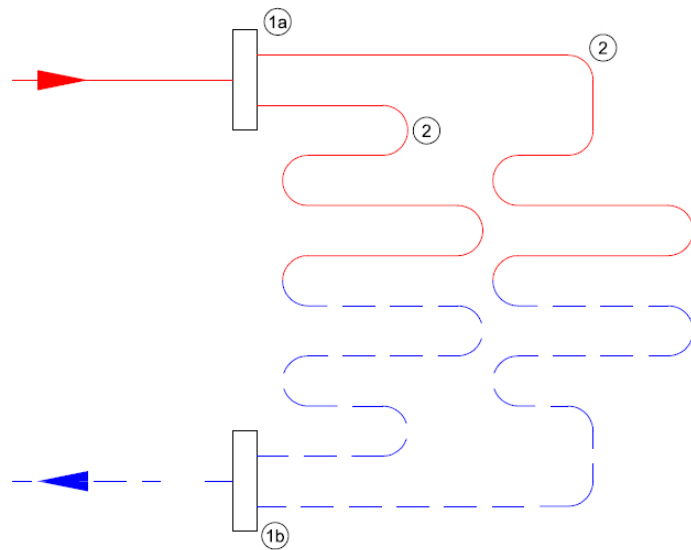

Verwarming vloeroppervlaktes

Deze set is geschikt voor de volgende vloeroppervlaktes;

- tot maximaal 50m² hoofdverwarming, 100mm buisafstand
- tot maximaal 75m² bijverwarming, 150mm buisafstand

Indien gewenst kunnen grotere oppervlaktes (bij)verwarmd worden door een grotere buisafstand aan te houden.

Technische details

Artikelnummer: SET05OLT
EAN-code: 8717185498547

Beschikbare 5-groeps verdelers

- primaire aansluiting 1"
- groepsaansluitingen 3/4" euroconus
- geïntegreerde thermostatische groepsafsluiters (waarop actuators geplaatst kunnen worden)
- inregelbare flow-meters

Open Premium RVS Verdeler

- gemaakt van RVS 4301
- opgebouwd uit losse componenten
- automatische ontlufter

Lengte (mm)
Hoogte (mm)
Diepte (mm) 415
350
85

Open Premium Kunststof Verdeler

- gemaakt van door glasvezel versterkte polyamide
- opgebouwd uit losse componenten
- automatische ontluichters

Lengte (mm)
Hoogte (mm)
Diepte (mm) 430
375
135

Principeschema

- 1a.** Aanvoer verdeler
- 1b.** Retour verdeler
- 2.** Verwarmingsgroepen