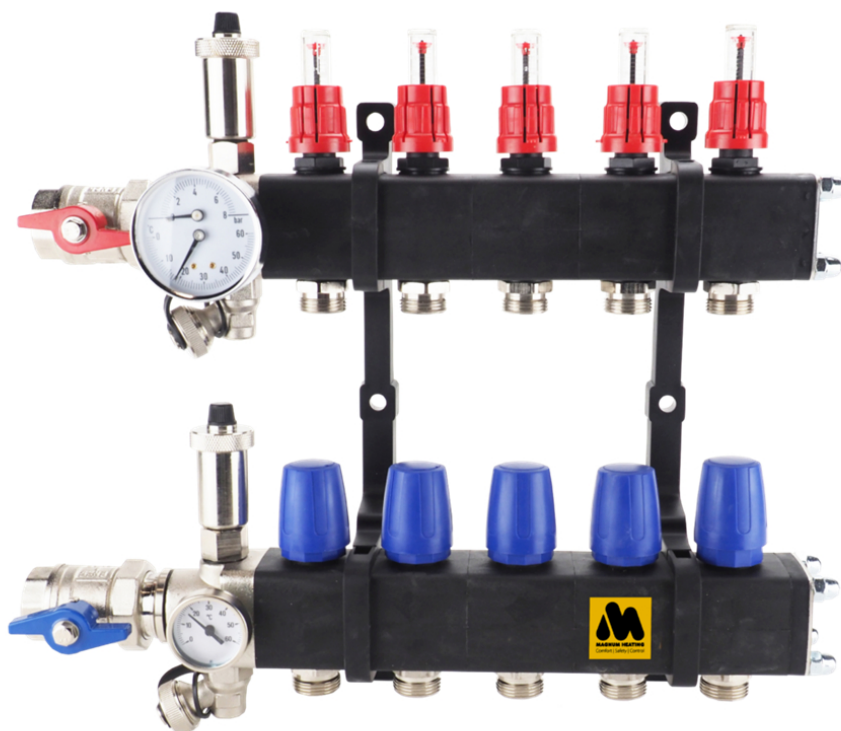

Technische details

Artikelnummer: SET05OLT
EAN-code: 8717185498547

Beschikbare 5-groeps verdelers

- primaire aansluiting 1"
- groepsaansluitingen 3/4" euroconus
- geïntegreerde thermostatische groepsafsluiters (waarop actuators geplaatst kunnen worden)
- inregelbare flow-meters

Open Premium RVS Verdeler

- gemaakt van RVS 4301
- opgebouwd uit losse componenten
- automatische ontlufter

Lengte (mm)
Hoogte (mm)
Diepte (mm) 415
350
85

Open Premium Kunststof Verdeler

- gemaakt van door glasvezel versterkte polyamide
- opgebouwd uit losse componenten
- automatische ontluichters