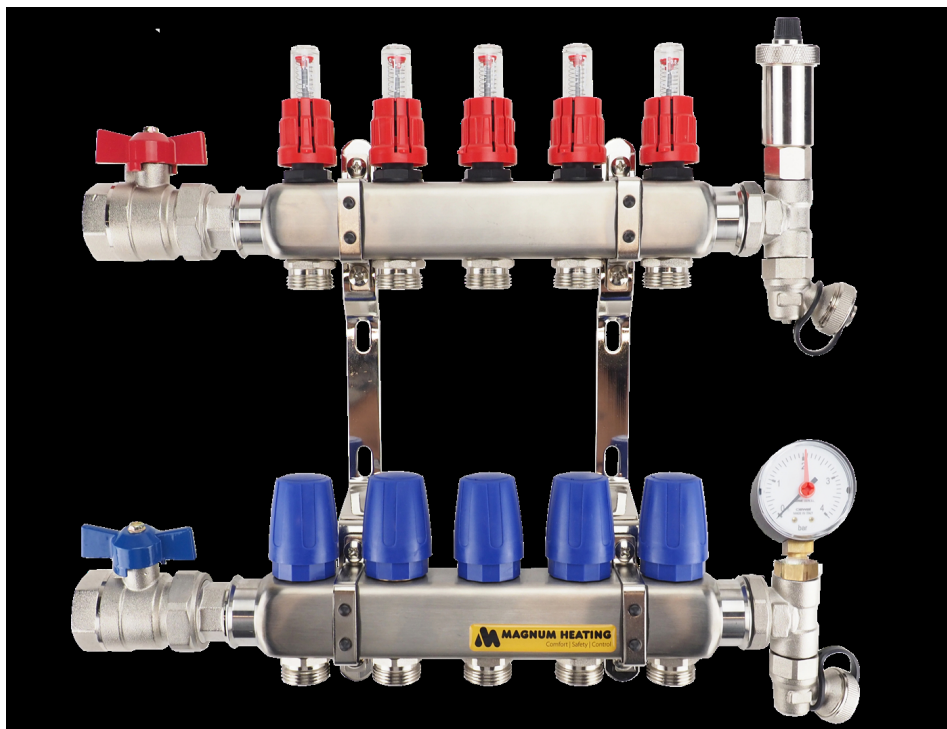

Product details

Inhoud set met open LT-verdeler voor 5 groepen ;

1 x Open RVS verdeler, 5 groepen

- flow-meters
- afdichtingspluggen compleet met dichtring
- waterafvoer/vulkleppen
- dubbele stalen beugels voor bevestiging
- kogelkraan met vlinderknop (aansluitmaat 1")

Verwarming vloeroppervlaktes

Deze set is geschikt voor de volgende vloeroppervlaktes;

- tot maximaal 50m² hoofdverwarming, 100mm buisafstand
- tot maximaal 75m² bijverwarming, 150mm buisafstand

Indien gewenst kunnen grotere oppervlaktes (bij)verwarmd worden door een grotere buisafstand aan te houden.

Technische details

Artikelnummer: SET05OLT
EAN-code: 8717185498547

Beschikbare 5-groeps verdelers

- primaire aansluiting 1"
- groepsaansluitingen 3/4" euroconus
- geïntegreerde thermostatische groepsafsluiters (waarop actuators geplaatst kunnen worden)
- inregelbare flow-meters

Open Premium RVS Verdeler

- gemaakt van RVS 4301
- opgebouwd uit losse componenten
- automatische ontlufter

Lengte (mm)
Hoogte (mm)
Diepte (mm) 415
350
85

Open Premium Kunststof Verdeler

- gemaakt van door glasvezel versterkte polyamide
- opgebouwd uit losse componenten
- automatische ontluichters