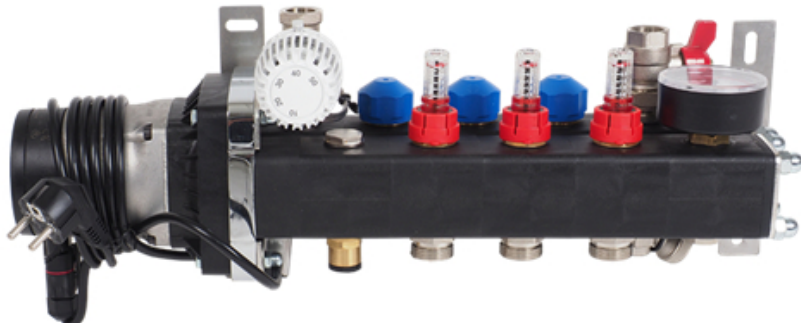

Product details

Inhoud set met stalen mengverdeler voor 6 groepen ;

1 x stalen basis verdeler, 6 groepen

- gemaakt van 3mm dik koper materiaal met een sterke poedercoating
- zeer stille energiezuinige circulatiepomp
- dubbel instelbare groepsafsluiters (waarop actuators geplaatst kunnen worden)
- primaire aansluiting 1/2"
- groepsaansluitingen 3/4" euroconus

Technische details

Artikelnummer: SET06HT

EAN-code: 8717185498264

Beschikbare 6-groeps verdelers

- primaire aansluiting 1/2"
- groepsaansluitingen 3/4" euroconus
- voorzien van thermostaatknop met capilaire voeler
- maximaalbeveiliging geïntegreerd in het aansluitsnoer van de pomp
- geïntegreerde thermostatische groepsafsluiters (waarop actuators geplaatst kunnen worden)

Basis Standaard Stalen Verdeler

- gemaakt van 3mm dik staal met poedercoating
- zeer stille energiezuinige Grundfos ALPHA1-pomp
- handmatige ontluchting

Lengte (mm)
Hoogte (mm)
Diepte (mm) 410
390
145

Standaard Stalen Front Verdeler

- gemaakt van 3mm dik staal met poedercoating
- zeer stille energiezuinige Grundfos ALPHA1-pomp
- handmatige ontluchting

Lengte (mm)
Hoogte (mm)
Diepte (mm) 565
235
210

Professional Kunststof Verdeler

- gemaakt van een met glasvezel versterkte polyamide
- zeer stille energiezuinige Grundfos ALPHA1-pomp
- inregelbare flowmeters en handmatige ontluchting