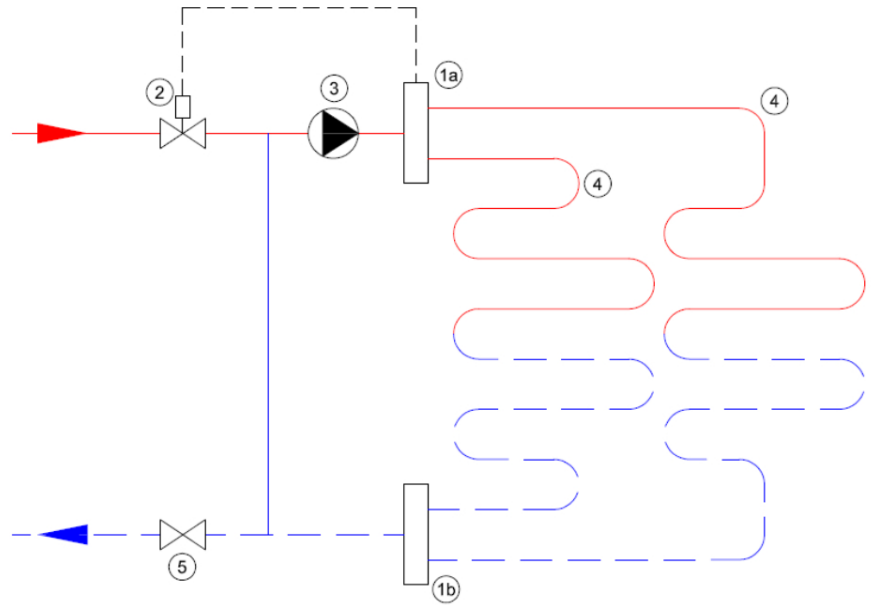

Technische details

Artikelnummer: SET06HT

EAN-code: 8717185498264

Beschikbare 6-groeps verdelers

- primaire aansluiting 1/2"
- groepsaansluitingen 3/4" euroconus
- voorzien van thermostaatknop met capilaire voeler
- maximaalbeveiliging geïntegreerd in het aansluitsnoer van de pomp
- geïntegreerde thermostatische groepsafsluiters (waarop actuators geplaatst kunnen worden)

Basis Standaard Stalen Verdeler

- gemaakt van 3mm dik staal met poedercoating
- zeer stille energiezuinige Grundfos ALPHA1-pomp
- handmatige ontluchting

Lengte (mm)
Hoogte (mm)
Diepte (mm) 410
390
145

Standaard Stalen Front Verdeler

- gemaakt van 3mm dik staal met poedercoating
- zeer stille energiezuinige Grundfos ALPHA1-pomp
- handmatige ontluchting

Lengte (mm)
Hoogte (mm)
Diepte (mm) 565
235
210

Professional Kunststof Verdeler

- gemaakt van een met glasvezel versterkte polyamide
- zeer stille energiezuinige Grundfos ALPHA1-pomp
- inregelbare flowmeters en handmatige ontluchting

Lengte (mm)
Hoogte (mm)
Diepte (mm) 670
200
170

Principeschema

- 1a.** Aanvoer verdeler
- 1b.** Retour verdeler
- 2.** Thermostatisch ventiel
- 3.** Circulatiepomp
- 4.** Vloerverwarmingsgroepen
- 5.** Afsluiter