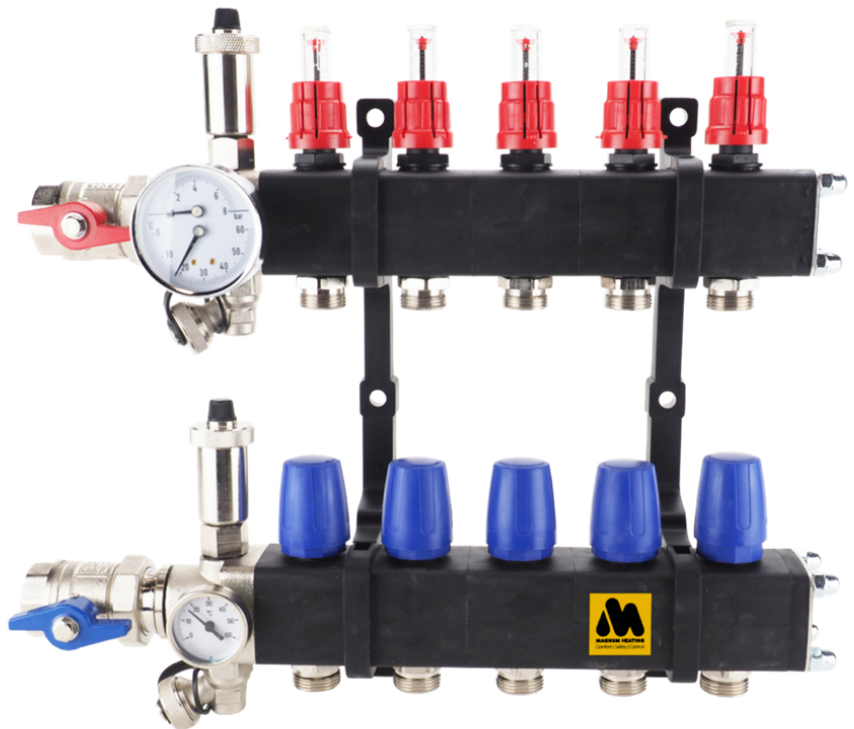

Technische details

Artikelnummer: SET06OLT

EAN-code: 8717185498554

Beschikbare 6-groeps verdelers

- primaire aansluiting 1"
- groepsaansluitingen 3/4" euroconus
- geïntegreerde thermostatische groepsafsluiters (waarop actuators geplaatst kunnen worden)
- inregelbare flow-meters

Open Premium RVS Verdeler

- gemaakt van RVS 4301
- opgebouwd uit losse componenten
- automatische ontlufter

Lengte (mm)
Hoogte (mm)
Diepte (mm) 470
350
85

Open Premium Kunststof Verdeler

- gemaakt van door glasvezel versterkte polyamide
- opgebouwd uit losse componenten
- automatische ontlueters