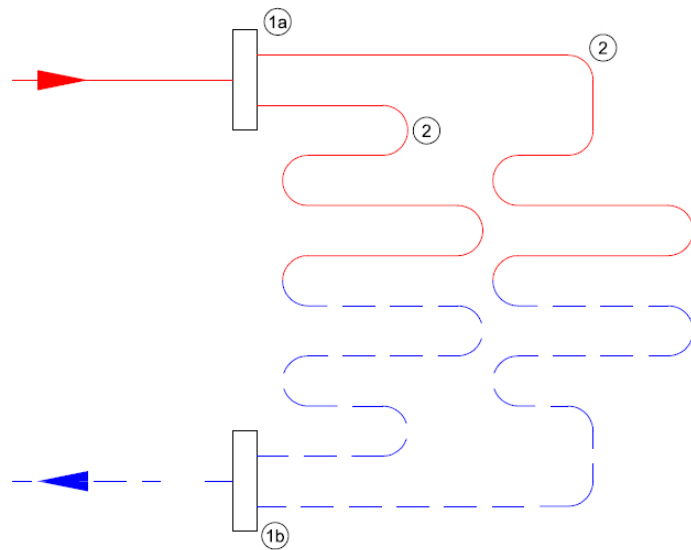

Technische details

Artikelnummer: SET06OLT

EAN-code: 8717185498554

Beschikbare 6-groeps verdelers

- primaire aansluiting 1"
- groepsaansluitingen 3/4" euroconus
- geïntegreerde thermostatische groepsafsluiters (waarop actuators geplaatst kunnen worden)
- inregelbare flow-meters

Open Premium RVS Verdeler

- gemaakt van RVS 4301
- opgebouwd uit losse componenten
- automatische ontlufter

Lengte (mm)
Hoogte (mm)
Diepte (mm) 470
350
85

Open Premium Kunststof Verdeler

- gemaakt van door glasvezel versterkte polyamide
- opgebouwd uit losse componenten
- automatische ontlueters

Lengte (mm)
Hoogte (mm)
Diepte (mm) 485
375
135

Principeschema

- 1a.** Aanvoer verdeler
- 1b.** Retour verdeler
- 2.** Verwarmingsgroepen