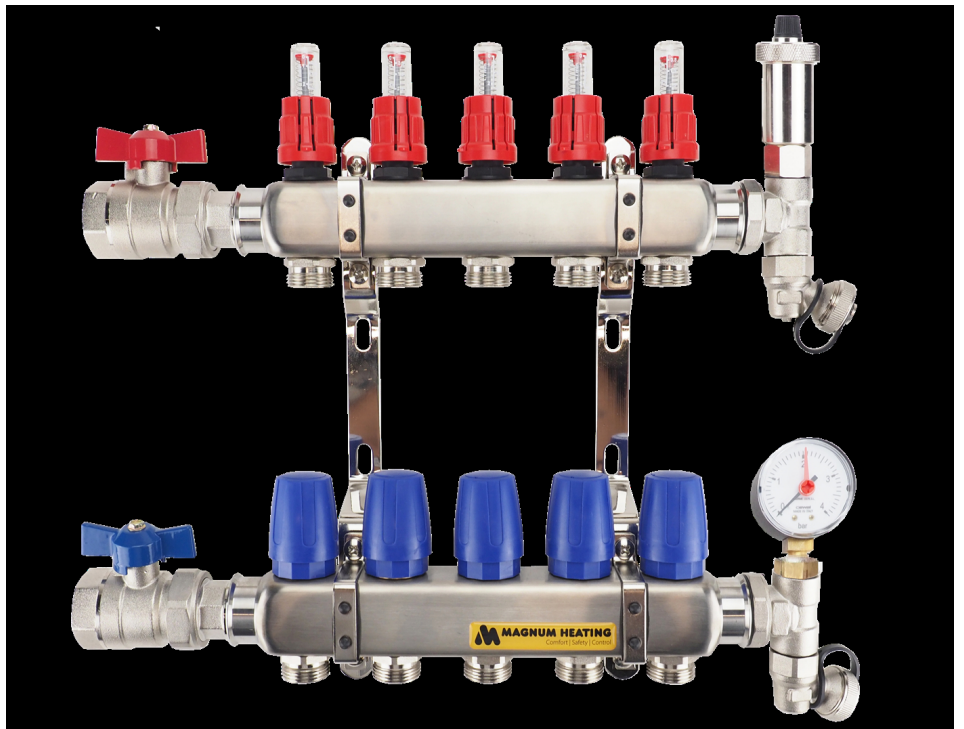

Technische details

Artikelnummer: SET06OLT

EAN-code: 8717185498554

Beschikbare 6-groeps verdelers

- primaire aansluiting 1"
- groepsaansluitingen 3/4" euroconus
- geïntegreerde thermostatische groepsafsluiters (waarop actuators geplaatst kunnen worden)
- inregelbare flow-meters

Open Premium RVS Verdeler

- gemaakt van RVS 4301
- opgebouwd uit losse componenten
- automatische ontlufter

Lengte (mm)
Hoogte (mm)
Diepte (mm) 470
350
85

Open Premium Kunststof Verdeler

- gemaakt van door glasvezel versterkte polyamide
- opgebouwd uit losse componenten
- automatische ontlueters