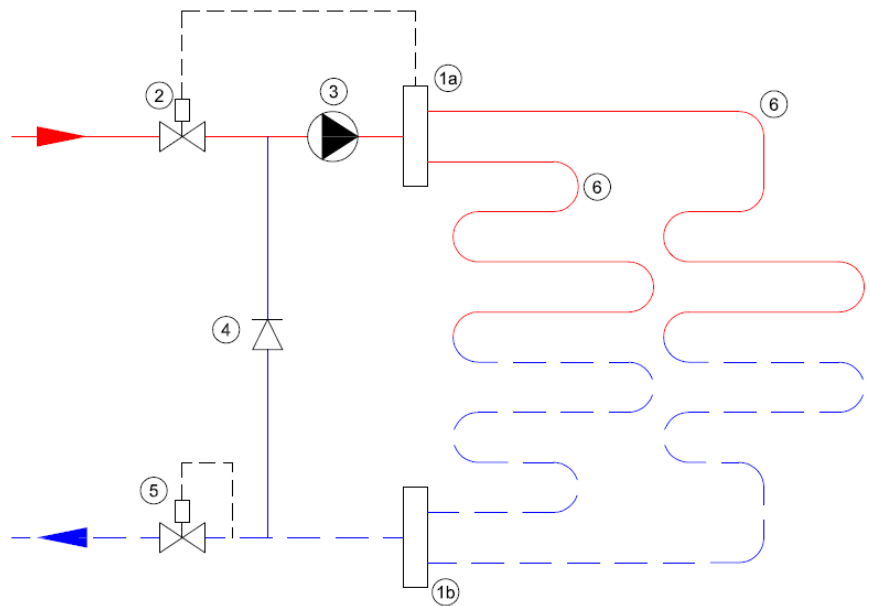

Verwarming vloeroppervlaktes

- Deze set is geschikt voor de volgende vloeroppervlaktes;
- tot maximaal 70m² hoofdverwarming, 100mm buisafstand
 - tot maximaal 105m² bijverwarming, 150mm buisafstand

Indien gewenst kunnen grotere oppervlaktes (bij)verwarmd worden door een grotere buisafstand aan te houden.

Technische details

Artikelnummer: SET07STD

Beschikbare 7-groeps stadswarmte-verdeler

- primaire aansluiting 1/2"
- groepsaansluitingen 3/4" euroconus
- voorzien van thermostaatknop met capillaire voeler
- maximaalbeveiliging geïntegreerd in het aansluitnoer van de pomp
- geïntegreerde thermostatische groepsafsluiters (waarop actuators geplaatst kunnen worden)
- inregelbare flowmeters, terugslagklep en een temperatuur-retourbegrenzer (RTL-kraan in de retour)

Professional Kunststof Stadswarmte-Verdeler

- gemaakt van door glasvezel versterkte polyamide
- zeer stille energiezuinige Grundfos ALPHA1 pomp
- handmatige ontluchting

Lengte (mm)
Hoogte (mm)
Diepte (mm) 725
180
180

Principeschema

- 1a.** Aanvoer verdeler
- 1b.** Retour verdeler
- 2.** Thermostatisch ventiel
- 3.** Circulatiepomp
- 4.** Terugslagklep
- 5.** RTL-ventiel
- 6.** Vloerverwarmingsgroepen