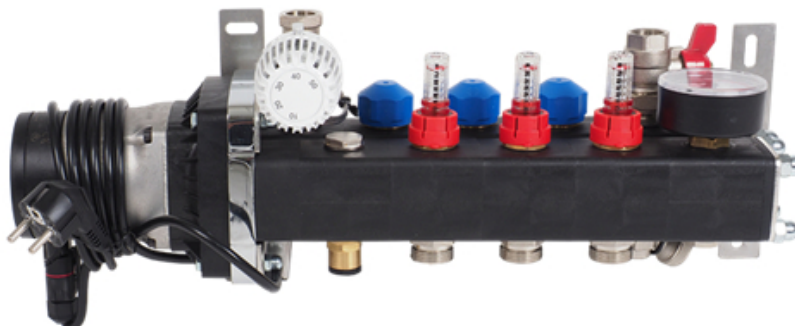

Product details

Inhoud set met stalen mengverdeler voor 8 groepen ;

1 x stalen basis verdeler, 8 groepen

- gemaakt van 3mm dik koper materiaal met een sterke poedercoating
- zeer stille energiezuinige circulatiepomp
- dubbel instelbare groepsafsluiters (waarop actuators geplaatst kunnen worden)
- primaire aansluiting 1/2"
- groepsaansluitingen 3/4" euroconus

Technische details

Artikelnummer: SET8HT
EAN-code: 8717185498288

Beschikbare 8-groeps verdelers

- primaire aansluiting 3/4"
- groepsaansluitingen 3/4" euroconus
- voorzien van thermostaatknop met capilaire voeler
- maximaalbeveiliging geïntegreerd in het aansluitsnoer van de pomp
- geïntegreerde thermostatische groepsafsluiters (waarop actuators geplaatst kunnen worden)

Basis Standaard Stalen Verdeler

- gemaakt van 3mm dik staal met poedercoating
- zeer stille energiezuinige Grundfos ALPHA1-pomp
- handmatige ontluchting

Lengte (mm)
Hoogte (mm)
Diepte (mm) 520
390
145

Standaard Stalen Front Verdeler

- gemaakt van 3mm dik staal met poedercoating
- zeer stille energiezuinige Grundfos ALPHA1-pomp
- handmatige ontluchting

Lengte (mm)
Hoogte (mm)
Diepte (mm) 665
235
210

Professional Kunststof Verdeler

- gemaakt van een met glasvezel versterkte polyamide
- zeer stille energiezuinige Grundfos ALPHA1-pomp
- inregelbare flowmeters en handmatige ontluchting