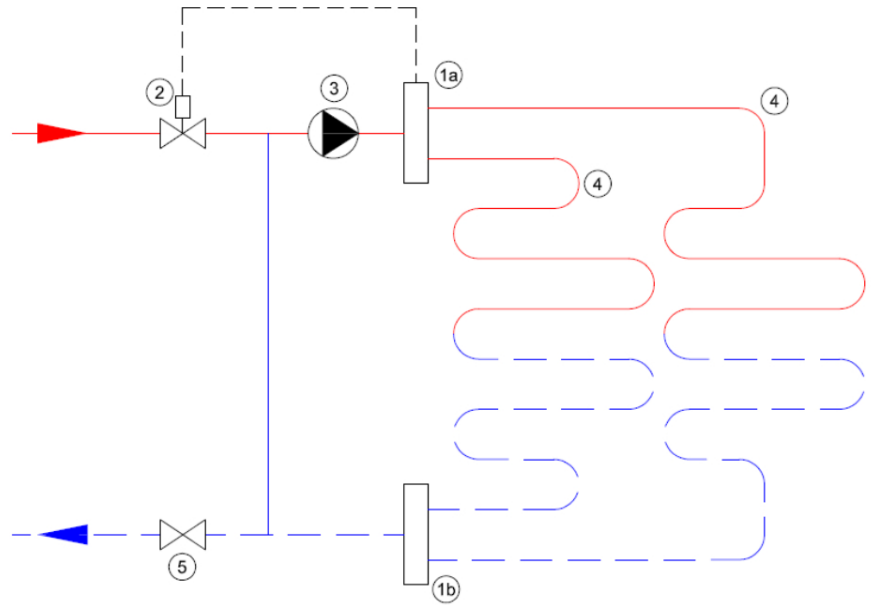

Technische details

Artikelnummer: SET8HT
EAN-code: 8717185498288

Beschikbare 8-groeps verdelers

- primaire aansluiting 3/4"
- groepsaansluitingen 3/4" euroconus
- voorzien van thermostaatknop met capilaire voeler
- maximaalbeveiliging geïntegreerd in het aansluitsnoer van de pomp
- geïntegreerde thermostatische groepsafsluiters (waarop actuators geplaatst kunnen worden)

Basis Standaard Stalen Verdeler

- gemaakt van 3mm dik staal met poedercoating
- zeer stille energiezuinige Grundfos ALPHA1-pomp
- handmatige ontluchting

Lengte (mm)
Hoogte (mm)
Diepte (mm) 520
390
145

Standaard Stalen Front Verdeler

- gemaakt van 3mm dik staal met poedercoating
- zeer stille energiezuinige Grundfos ALPHA1-pomp
- handmatige ontluchting

Lengte (mm)
Hoogte (mm)
Diepte (mm) 665
235
210

Professional Kunststof Verdeler

- gemaakt van een met glasvezel versterkte polyamide
- zeer stille energiezuinige Grundfos ALPHA1-pomp
- inregelbare flowmeters en handmatige ontluchting

Lengte (mm)
Hoogte (mm)
Diepte (mm) 780
200
170

Principeschema

- 1a.** Aanvoer verdeler
- 1b.** Retour verdeler
- 2.** Thermostatisch ventiel
- 3.** Circulatiepomp
- 4.** Vloerverwarmingsgroepen
- 5.** Afsluiter