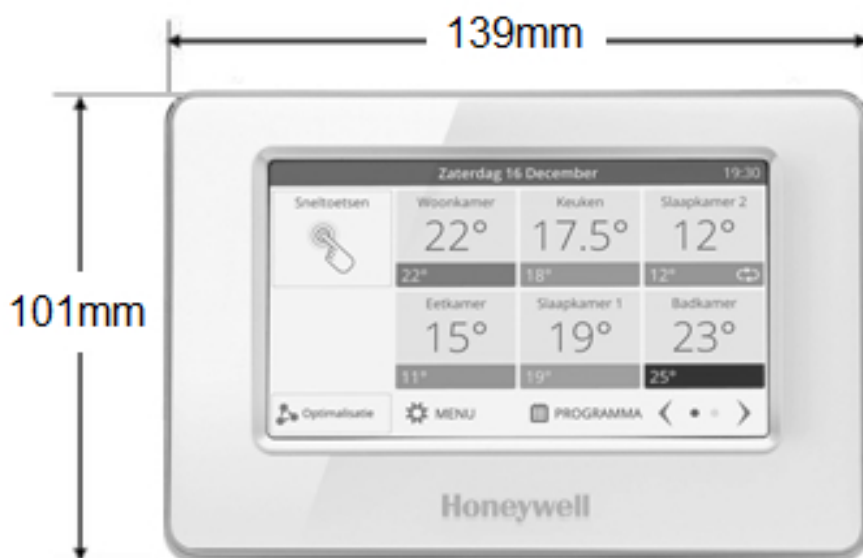

De Honeywell ATC928G3000 is het opvallende, elegante, centrale bedieningspaneel van het evohome draadloze zoneregelsysteem. Via het eenvoudig te bedienen touchscreen kunt u een volledig individueel weekprogramma instellen. Per bedieningspaneel kunnen tot 12 zones geïnstalleerd en geregeld worden.

- Draadloos kleurentouchscreen
- Eenvoudig te volgen installatie-handleiding
- Opties voor tafelstandaard of wandmontage

Via de betrouwbare draadloze RF-technologie kunnen gemeten temperaturen van de thermostaten ontvangen worden en op basis hiervan kan de ketel worden aangestuurd via een RF-module (apart te bestellen).

Technische details

Artikelnummer: ATC928G3000-SET

Specificaties Honeywell centraal bedieningspaneel

- Toepasbaar met radiatoren, vloerverwarming en een zoneklep(pen)
- Ketelbesturing aan/uit of modulerend met OpenTherm-module
- Als multizone-regelaar tot maximaal 12 individuele zones instelbaar
- Bediening en monitoring via smartphone of tablet mogelijk
- Groot kleurendisplay waardoor eenvoudig de temperatuur per zone afleesbaar is
- Wordt geleverd met 2 oplaadbare batterijen type AA 1.2 V NiMH en tafelstandaard
- Wandhouder / oplaadstation is optioneel mee te bestellen tegen meerprijs

Afmetingen

Breedte
Hoogte
Diepte

139 mm
101 mm
21 mm

Downloads

[ATC928G3000 Montage-handleiding](#)

Video

Verlengde garantie

**VOOR DE
KOMENDE
JAREN**