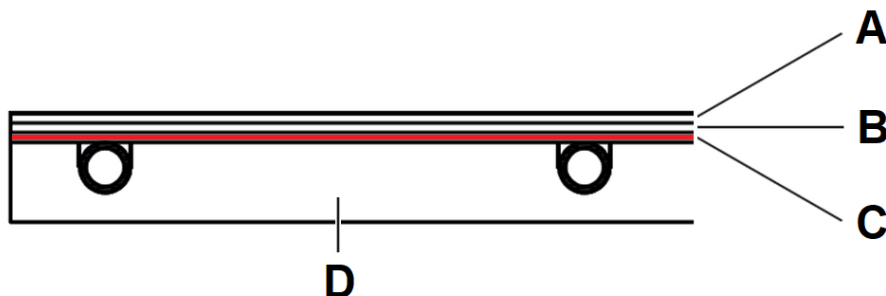

- Voor plaatsing van linoleum, vinyl, OVC, tapijt en lamelparket van minimaal 2 mm dikte
- Geen wacht- / droogtijden en direct belastbaar
- Door de lage warmteweerstand geschikt in combinatie met vloerverwarming

Deze oplossing is ontworpen om een gladde, stabiele en egale basis te bieden voor het aanbrengen van tapijt, PVC, linoleum en soortgelijke zachte vloerafwerkingen.

Floorfixx Comfort bestaat uit twee lagen MDF-platen (elk met afmetingen van 1200 x 600 x 4 mm): Base-board en Top-board, waarbij de onderlaag is voorzien van 2 mm geperforeerd polyethyleen.

Vloeropbouw

- A.
B.
C.
D.

Top-board

Base-board
Geperforeerd polyethyleen
Droogbouw-systeem

Technische details

Artikelnummer: UZIN89255

Specificaties

Dikte:	10 mm
Dichtheid [kg/m ³]:	720
Warmteweerstand R [m ² K/W]:	0,081
Optimale verwarmingsomstandigheden:	Tussen de 15°C en 20°C en RLV van 50% ~70%
dB-reductie:	$\Delta L_{lin} = 10\text{dB}$, $\Delta L_w = 20\text{dB}$
Brandklasse:	Bfl-s1 volgens DIN EN 13501-1
Buigtreksterkte:	40 N/mm ²
Formaldehydegehalte :	E1-klasse volgens PN-EN 120 [mg/100g]: max. 8

Inhoud verpakking

4x Base-board

- Afmetingen: 1200x600x4mm
- Materiaal: MDF
- 1 zijde met lijmlaag beschermd door schutvel
- 1 zijde met geperforeerd polyethyleen

4x Top-board

- Afmetingen: 1200x600x4mm
- Materiaal: MDF