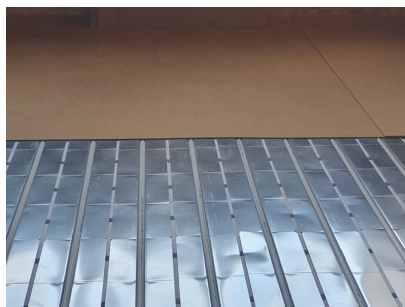

Product details

Floorfixx Comfort is een systeemvloer welke met behulp van het sandwichsysteem en de interactieve lijm snel en eenvoudig een nieuwe, egale en direct belastbare ondervloer creëert. Geschikt voor zwaarder projectmatig gebruik en in combinatie met vloerverwarming.

- Voor plaatsing van linoleum, vinyl, OVC, tapijt en lamelparket van minimaal 2 mm dikte
- Geen wacht- / droogtijden en direct belastbaar
- Door de lage warmteweerstand geschikt in combinatie met vloerverwarming

Deze oplossing is ontworpen om een gladde, stabiele en egale basis te bieden voor het aanbrengen van tapijt, PVC, linoleum en soortgelijke zachte vloerafwerkingen.

Floorfixx Comfort bestaat uit twee lagen MDF-platen (elk met afmetingen van 1200 x 600 x 4 mm): Base-board en Top-board, waarbij de onderlaag is voorzien van 2 mm geperforeerd polyethyleen.

Vloeropbouw

- A.
B.
C.
D.

Top-board

Base-board
Geperforeerd polyethyleen
Droogbouw-systeem

Technische details

Artikelnummer: UZIN89255

Specificaties

Dikte:	10 mm
Dichtheid [kg/m ³]:	720
Warmteweerstand R [m ² K/W]:	0,081
Optimale verwarmingsomstandigheden:	Tussen de 15°C en 20°C en RLV van 50% ~70%
dB-reductie:	$\Delta L_{lin} = 10\text{dB}$, $\Delta L_w = 20\text{dB}$
Brandklasse:	Bfl-s1 volgens DIN EN 13501-1
Buigtreksterkte:	40 N/mm ²
Formaldehydegehalte :	E1-klasse volgens PN-EN 120 [mg/100g]: max. 8