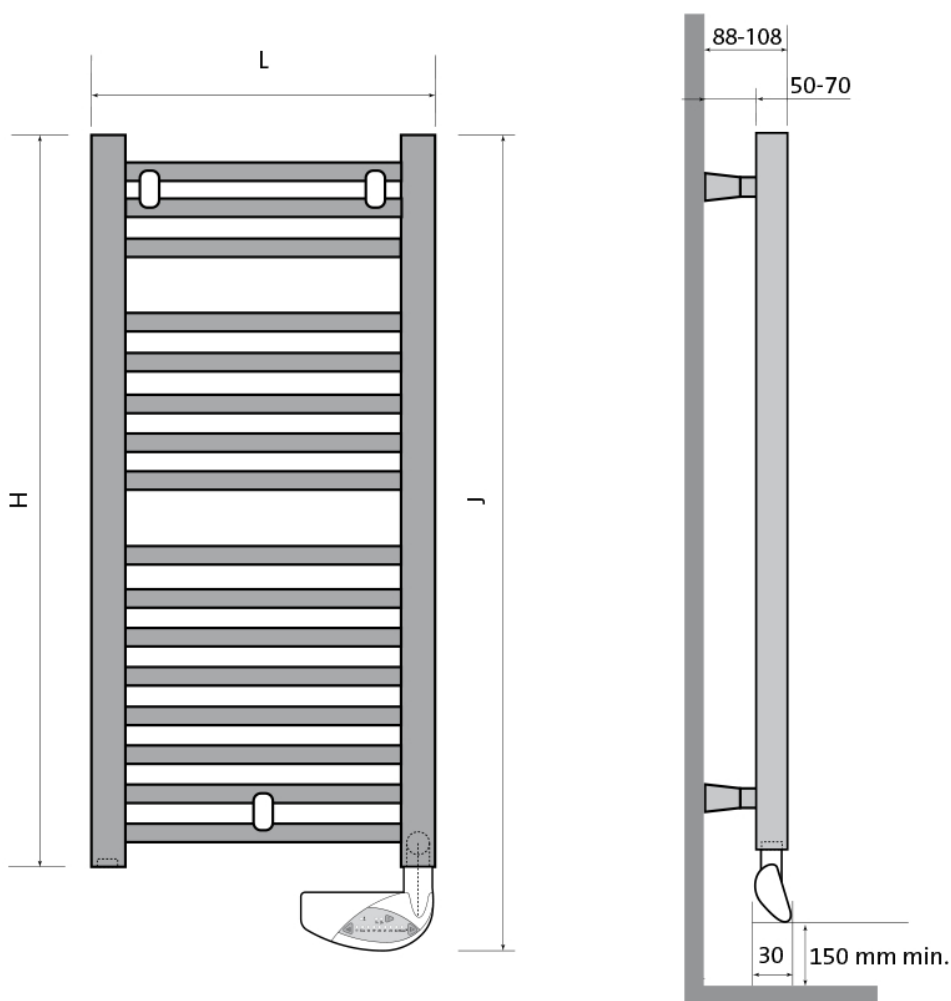

Product details

1 x Flores E, elektrische badkamerradiator

- Geïntegreerde bediening via *advanced thermostat* (altijd wit)
- Wandconsoles zijn inbegrepen

Afmetingen en vermogens

Radson Flores E;

Type vermogen	hoogte H (mm) <i>verticaal</i>	hoogte J (mm) <i>incl. bediening</i>	lengte L (mm) <i>horizontaal</i>
<i>warmteafgifte</i>			
FLED0505EL 300 W	547	638	500
FLED0508EL 500 W	862	953	500
FLED0512EL 750 W	1222	1313	500
FLED0615EL 1000 W	1537	1628	600

FLED0715EL 1250 W	1537	1628	750
FLED0518EL 1000 W	1807	1898	500
FLED0618EL 1250 W	1807	1898	600
FLED0718EL 1500 W	1807	1898	750

Montage elektrische radiator

Elektrische radiatoren kunnen aan de muur worden bevestigd met de meegeleverde wandconsoles. Deze consoles worden tussen de buizen geklemd. De radiator dient ten minste 50mm van de wand te worden opgehangen en ten minste 150mm vanaf de vloer (houd hierbij rekening met de thermostaatbediening aan de onderzijde van de radiator).

Extra Informatie

- Radiator met warmtegeleidende vloeistof
- Vervaardigd uit corrosiebestendig staal
- Geïntegreerde thermostaat-bediening
- Rechte buizen, ovale verticale collectoren
- Wandconsoles zijn inbegrepen
- Standaardkleur is RAL 9016 (Verkeerswit)

Specificaties

Flores E badkamerradiatoren bestaan uit ronde rechte stalen buizen met een diameter van 22mm, die worden gelast tussen de "D"-vormige collectoren van 40mm x 30mm.

Aansluiting en bediening

Aansluiting via geaard stopcontact.