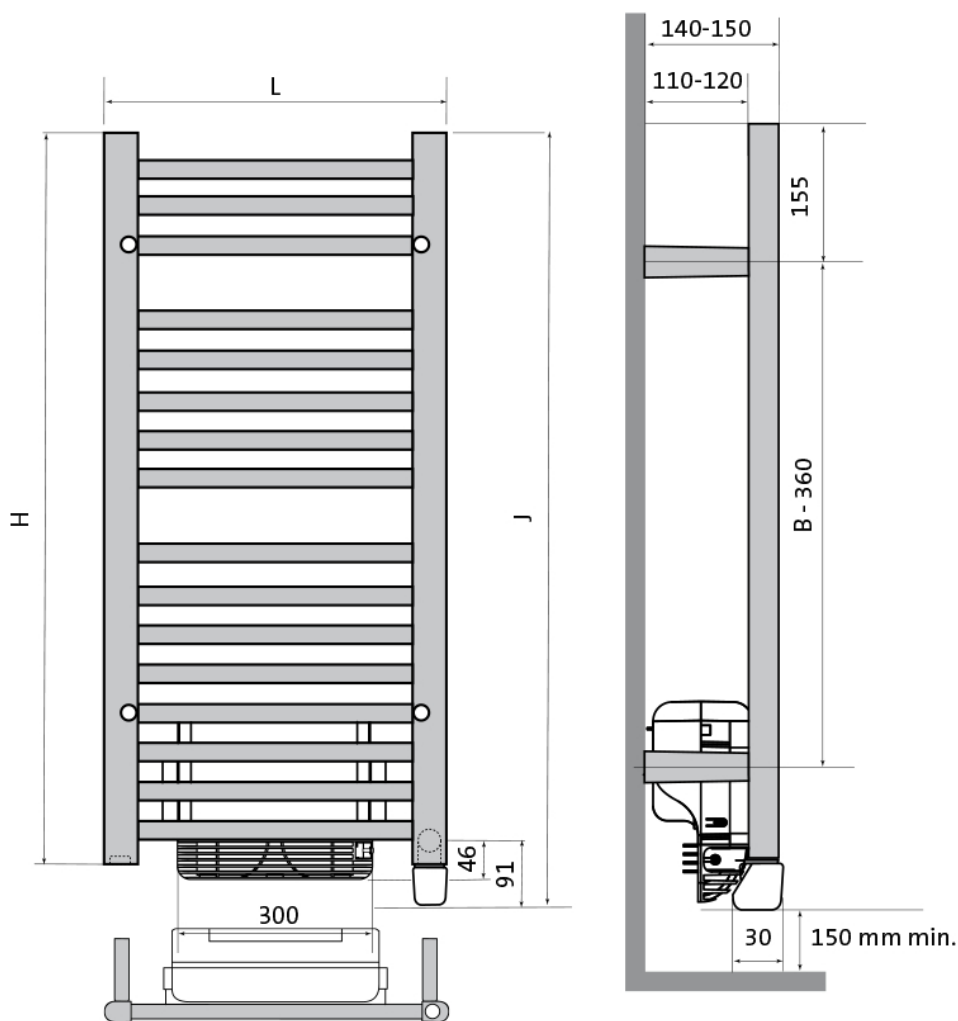

## Product details

1 x Flores E T, elektrische badkamerradiator

- Aansturing via RF Controller
- Voorzien van PTC Blower
- Wandconsoles zijn inbegrepen

## Afmetingen en vermogens

Radson Flores E T;

Type vermogen	hoogte H (mm) <i>verticaal</i>	hoogte J (mm) <i>incl. bediening</i>	lengte L (mm) <i>horizontaal</i>
<i>warmteafgifte</i>			
FLED0505ELT 1250 W	547	638	500
FLED0508ELT 1450 W	862	953	500
FLED0512ELT 1700 W	1222	1313	500
FLED0615ELT	1537	1628	600

### Specificaties

Flores E T badkamerradiatoren bestaan uit ronde rechte stalen buizen met een diameter van 22mm, die worden gelast tussen de "D"-vormige collectoren van 40mm x 30mm.

**Aansluiting en bediening**