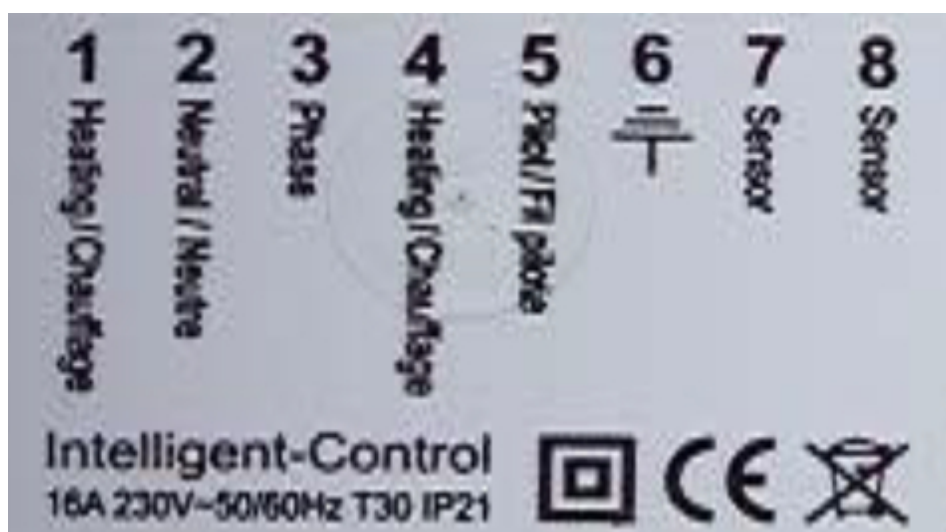

Aansluitschema

1. - draad elektrische verwarming
2. - nul-draad elektra (blauwe draad)
3. - fasedraad elektra (bruine draad)
4. - draad elektrische verwarming
5. - alleen van toepassing bij Domotica