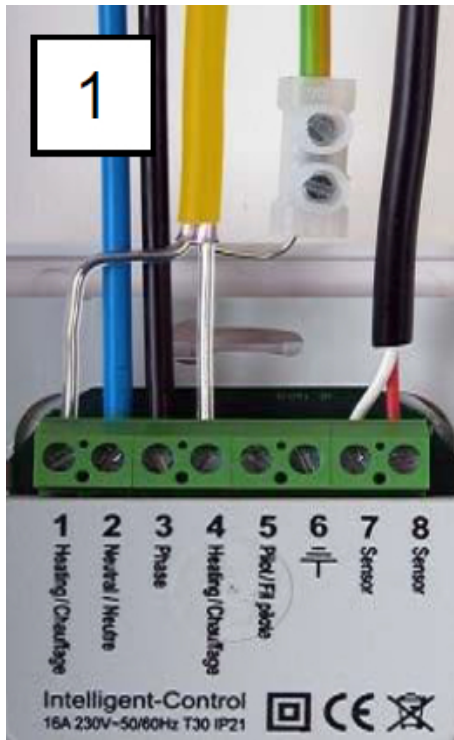

6. - aarde-aansluiting*
7. - vloersensor
8. - vloersensor

*) Op aansluiting 6 kan zowel de aarde van de verwarmingskabel als de aarde vanuit de elektradoos worden aangesloten. MAGNUM adviseert echter om deze door-verbinding buiten de thermostaat om te maken ;

Afbeelding 1 :
aarde-aansluiting buiten thermostaat om.

Afbeelding 2 :
aarde-aansluiting via de thermostaat.

Standaard K-waardes vloersensor

Temperatuur °C	Ω (K-waarde/Ohm)	Temperatuur °C	Ω (K-waarde/Ohm)
-10			
-8			
-6			
-4			
-2			
0			
2			
4			
	55		
51			
47			
43			
39			
35			
32,4			
29,8			
	5		
10			
15			
20