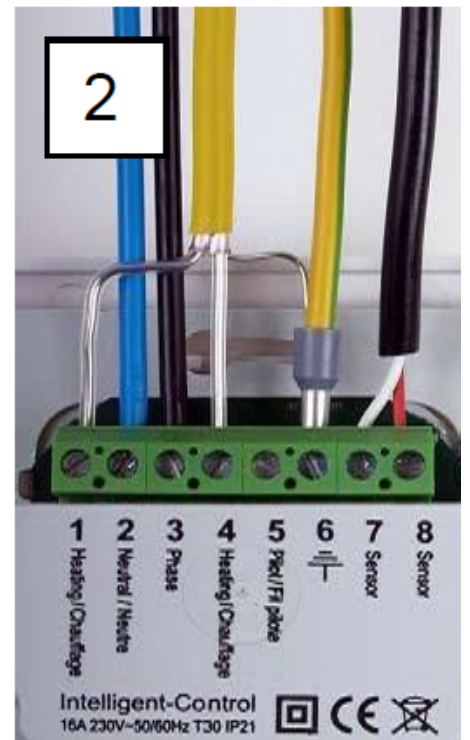

6. - aarde-aansluiting*
7. - vloersensor
8. - vloersensor

*) Op aansluiting 6 kan zowel de aarde van de verwarmingskabel als de aarde vanuit de elektradoos worden aangesloten. MAGNUM adviseert echter om deze door-verbinding buiten de thermostaat om te maken ;

Afbeelding 1 :
aarde-aansluiting buiten thermostaat om.

Afbeelding 2 :
aarde-aansluiting via de thermostaat.

Standaard K-waardes vloersensor

Temperatuur °C	Ω (K-waarde/Ohm)	Temperatuur °C	Ω (K-waarde/Ohm)
-10			
-8			
-6			
-4			
-2			
0			
2			
4			
	55		
51			
47			
43			
39			
35			
32,4			
29,8			
	5		
10			
15			
20