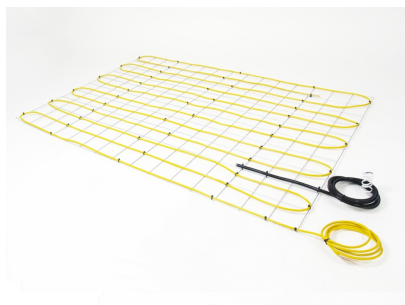

27,5 °C

23 W/m²

35 W/m²

48 W/m²

61 W/m²

80 W/m²

24,6 °C

30,0 °C

39 W/m²
51 W/m²
65 W/m²
77 W/m²
96 W/m²
26,0 °C

35,0 °C

71 W/m²
84 W/m²
97 W/m²
109 W/m²
129 W/m²
28,7 °C

40,0 °C

103 W/m²
116 W/m²
129 W/m²
141 W/m²
161 W/m²
31,3 °C

45,0 °C

135 W/m²
148 W/m²
161 W/m²
174 W/m²
192 W/m²
33,9 °C

15cm hartafstand | 45mm dekking
GEMIDDELDE WATER-
TEMPERATUUR IN °C

RUIMTETEMPERATUUR
GEMIDDELDE VLOER-
TEMPERATUUR IN °C

24 °C

22 °C
20 °C
18 °C