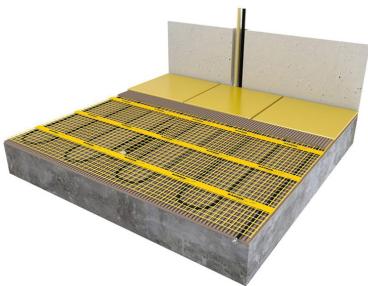

Product details

1 x Losse verwarmingsmat, verkrijgbaar in diverse afmetingen

1 x Flexibele buis voor de vloersensor

- Uitgebreide installatievoorschriften

- Controle Checkkaart voor de installatie

Naast losse verwarmingsmatten in diverse afmetingen zijn er ook complete voordeel-sets met Remote Control WiFi Klokthermostaat beschikbaar.

Benodigde elektrische mat berekenen

Ga bij het bepalen van de benodigde elektrische mat altijd uit van het vrije (netto-) te verwarmen oppervlak. Zo worden de matten bijvoorbeeld niet onder vaste delen als badkuipen en/of douchebakken gelegd. Wanneer een badkamer van 3m x 2m (6m²) is voorzien van een bad van 1m x 2m dan haalt u deze van het totaaloppervlak af en de benodigde mat zal in dit geval 4m² zijn bij gebruik als vloerverwarming.

Installatie MAGNUM elektrische vloerverwarmingsmat

Om de MAGNUM-Mat passend te maken, knipt u de webbing door en vervolgens voorziet u het gehele te verwarmen oppervlak van elektrische verwarming. Zorg ervoor dat u altijd alleen de webbing doorknipt, want de elektrische kabel dient altijd in zijn geheel verwerkt te worden en mag **nooit** worden ingeknipt.