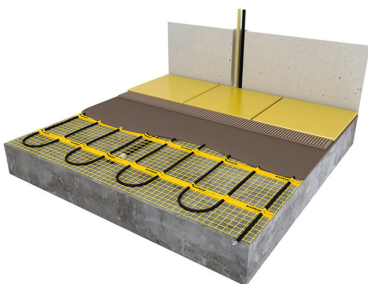

Product details

- 1 x Small verwarmingsmat, 0,75 m² / 113 Watt (250 mm x 3 m)
- 1 x MAGNUM Remote Control WiFi-thermostaat inclusief vloersensor
- Flexibele buis t.b.v. vloersensor
- Installatievoorschriften & Check/Controle kaart

Benodigde elektrische mat berekenen

Ga bij het bepalen van de benodigde elektrische mat altijd uit van het vrije (netto-) te verwarmen oppervlak. Zo worden de matten bijvoorbeeld niet onder vaste delen als badkuipen en/of douchebakken gelegd. Wanneer een badkamer van 3m x 2m (6m²) is voorzien van een bad van 1m x 2m dan haalt u deze van het totaaloppervlak af en de benodigde mat zal in dit geval 4m² zijn bij gebruik als vloerverwarming.

Installatie MAGNUM elektrische vloerverwarmingsmat

Om de MAGNUM-Mat passend te maken, knipt u de webbing door en vervolgens voorziet u het gehele te verwarmen oppervlak van elektrische verwarming. Zorg ervoor dat u altijd alleen de webbing doorknipt, want de elektrische kabel dient altijd in zijn geheel verwerkt te worden en mag **nooit** worden ingeknipt.