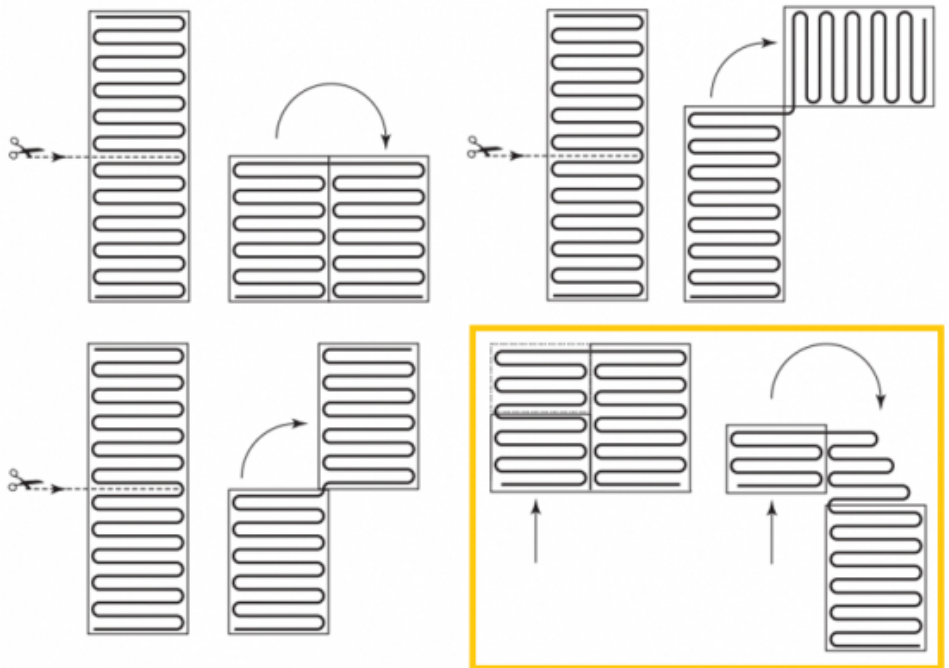

Product details

- 1 x Small verwarmingsmat, 0,75 m² / 113 Watt (250 mm x 3 m)
- 1 x MAGNUM Remote Control WiFi-thermostaat inclusief vloersensor
- Flexibele buis t.b.v. vloersensor
- Installatievoorschriften & Check/Controle kaart

Benodigde elektrische mat berekenen

Ga bij het bepalen van de benodigde elektrische mat altijd uit van het vrije (netto-) te verwarmen oppervlak. Zo worden de matten bijvoorbeeld niet onder vaste delen als badkuipen en/of douchebakken gelegd. Wanneer een badkamer van 3m x 2m (6m²) is voorzien van een bad van 1m x 2m dan haalt u deze van het totaaloppervlak af en de benodigde mat zal in dit geval 4m² zijn bij gebruik als vloerverwarming.

Installatie MAGNUM elektrische vloerverwarmingsmat

Om de MAGNUM-Mat passend te maken, knipt u de webbing door en vervolgens voorziet u het gehele te verwarmen oppervlak van elektrische verwarming. Zorg ervoor dat u altijd alleen de webbing doorknipt, want de elektrische kabel dient altijd in zijn geheel verwerkt te worden en mag **nooit** worden ingeknipt.