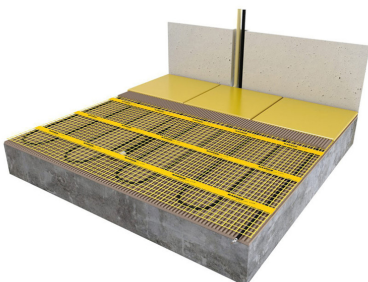

Product details

- 1 x Small verwarmingsmat, 0,75 m² / 113 Watt (250 mm x 3 m)
- 1 x MAGNUM Remote Control WiFi-thermostaat inclusief vloersensor
- Flexibele buis t.b.v. vloersensor
- Installatievoorschriften & Check/Controle kaart

Benodigde elektrische mat berekenen

Ga bij het bepalen van de benodigde elektrische mat altijd uit van het vrije (netto-) te verwarmen oppervlak. Zo worden de matten bijvoorbeeld niet onder vaste delen als badkuipen en/of douchebakken gelegd. Wanneer een badkamer van 3m x 2m (6m²) is voorzien van een bad van 1m x 2m dan haalt u deze van het totaaloppervlak af en de benodigde mat zal in dit geval 4m² zijn bij gebruik als vloerverwarming.

Installatie MAGNUM elektrische vloerverwarmingsmat

Om de MAGNUM-Mat passend te maken, knipt u de webbing door en vervolgens voorziet u het gehele te verwarmen oppervlak van elektrische verwarming. Zorg ervoor dat u altijd alleen de webbing doorknipt, want de elektrische kabel dient altijd in zijn geheel verwerkt te worden en mag **nooit** worden ingeknipt.