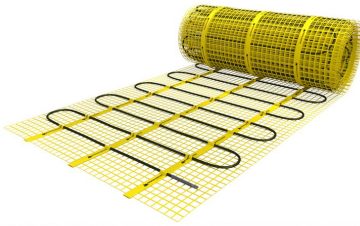

Garantie MAGNUM elektrische vloerverwarmingsmat set

U heeft een **levenslange** garantie op de elektrotechnische werking van de verwarmingsmat wanneer deze volgens de installatievoorschriften verwerkt is.

Technische details

Artikelnummer: 200075
EAN-code: 8717185495997