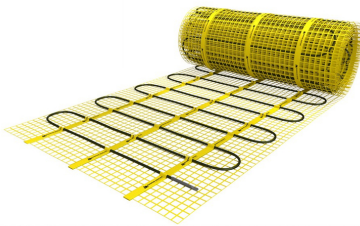

Installatie MAGNUM elektrische vloerverwarmingsmat

Om de MAGNUM-Mat passend te maken, knipt u de webbing door en vervolgens voorziet u het gehele te verwarmen oppervlak van elektrische verwarming. Zorg ervoor dat u altijd alleen de webbing doorknipt, want de elektrische kabel dient altijd in zijn geheel verwerkt te worden en mag **nooit** worden ingeknipt.

Extra Informatie

- Hele comfortabele manier van verwarmen
- Zeer snelle opwarmtijd
- Efficiënte en energiezuinige aansturing
- Geen hak-, breek of freeswerk nodig
- Direct te verwerken in tegellijm of egalisatielaag
- Toepasbaar als hoofd - of bijverwarming
- Eenvoudige installatie
- Eenvoudig in gebruik
- Goedkoop in aanschaf
- Lage verbruikskosten
- 100 % waterdicht
- Volledig onderhoudsvrij

Dé oplossing voor vloerverwarming in ruimtes waar de opbouwhoogte beperkt is óf voor ruimtes die niet de gehele dag verwarmd dienen te worden.

Beschikbare oppervlaktes

De MAGNUM Matten met een vermogen van 150 Watt per m² zijn verkrijgbaar van 0,75 m² tot en met 10 m². Daarnaast zijn er grotere matten beschikbaar met een vermogen van 125 Watt per m². Deze Large-matten zijn geschikt voor oppervlaktes van 12,15, 20 en 25 m².

Technische details

Artikelnummer: 200125
EAN-code: 8717185496000

Technische details MAGNUM elektrische verwarmingsmat set (1,25 m² / 188 Watt)

De verwarmingskabel is gelijkmatig bevestigd op een glasvezelnet (met een lusafstand van ca. 7 cm). De isolatie van deze kabel is gemaakt van TEFLON en de beschermmantel is van PVC, daardoor is de verwarmingskabel zeer duurzaam en 100% waterdicht. Hierdoor zijn alle verwarmingsmatten geschikt voor installatie in geheel natte ruimtes. Daarnaast is de verwarmingskabel van deze mat voorzien van een unieke, blinde verbinding tussen verwarmings- en aansluitkabel.