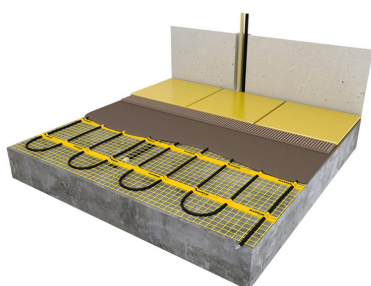

Product details

1 x Small verwarmingsmat, 1,25 m² / 188 Watt (250 mm x 5 m)
1 x MAGNUM Remote Control WiFi-thermostaat inclusief vloersensor
- Flexibele buis t.b.v. vloersensor- Installatievoorschriften & Check/Controle kaart

Benodigde elektrische mat berekenen

Ga bij het bepalen van de benodigde elektrische mat altijd uit van het vrije (netto-) te verwarmen oppervlak. Zo worden de matten bijvoorbeeld niet onder vaste delen als badkuipen en/of douchebakken gelegd. Wanneer een badkamer van 3m x 2m (6m²) is voorzien van een bad van 1m x 2m dan haalt u deze van het totaaloppervlak af en de benodigde mat zal in dit geval 4m² zijn bij gebruik als vloerverwarming.

Installatie MAGNUM elektrische vloerverwarmingsmat

Om de MAGNUM-Mat passend te maken, knipt u de webbing door en vervolgens voorziet u het gehele te verwarmen oppervlak van elektrische verwarming. Zorg ervoor dat u altijd alleen de webbing doorknipt, want de elektrische kabel dient altijd in zijn geheel verwerkt te worden en mag **nooit** worden ingeknipt.

Extra Informatie

- Hele comfortabele manier van verwarmen
- Zeer snelle opwarmtijd
- Efficiënte en energiezuinige aansturing
- Geen hak-, breek of freeswerk nodig
- Direct te verwerken in tegellijm of egalisatielaag
- Toepasbaar als hoofd - of bijverwarming
- Eenvoudige installatie
- Eenvoudig in gebruik
- Goedkoop in aanschaf
- Lage verbruikskosten
- 100 % waterdicht
- Volledig onderhoudsvrij