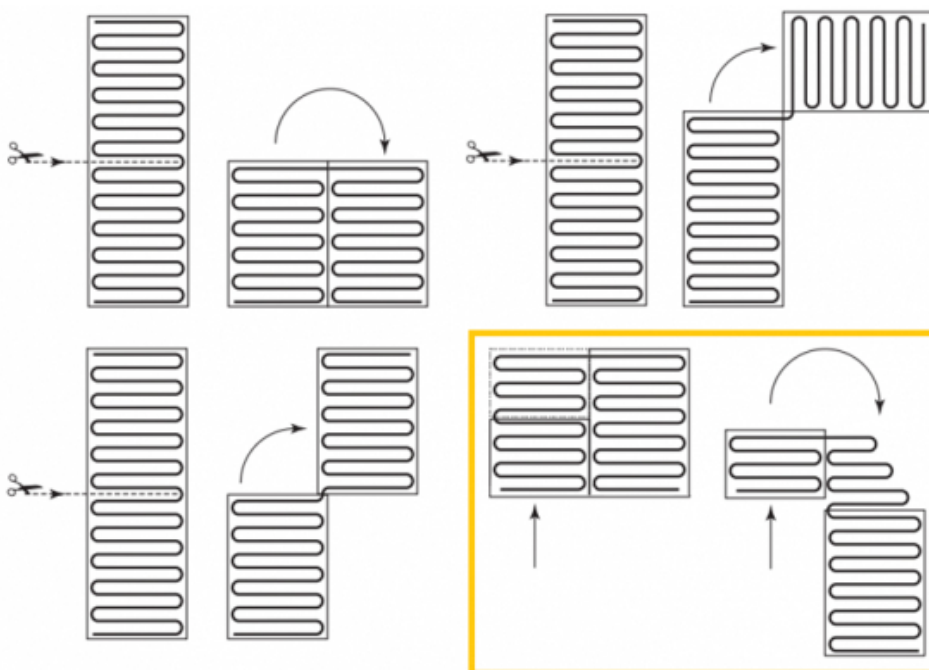

Product details

1 x Small verwarmingsmat, 1,25 m² / 188 Watt (250 mm x 5 m)
1 x MAGNUM Remote Control WiFi-thermostaat inclusief vloersensor
- Flexibele buis t.b.v. vloersensor- Installatievoorschriften & Check/Controle kaart

Benodigde elektrische mat berekenen

Ga bij het bepalen van de benodigde elektrische mat altijd uit van het vrije (netto-) te verwarmen oppervlak. Zo worden de matten bijvoorbeeld niet onder vaste delen als badkuipen en/of douchebakken gelegd. Wanneer een badkamer van 3m x 2m (6m²) is voorzien van een bad van 1m x 2m dan haalt u deze van het totaaloppervlak af en de benodigde mat zal in dit geval 4m² zijn bij gebruik als vloerverwarming.

Installatie MAGNUM elektrische vloerverwarmingsmat

Om de MAGNUM-Mat passend te maken, knipt u de webbing door en vervolgens voorziet u het gehele te verwarmen oppervlak van elektrische verwarming. Zorg ervoor dat u altijd alleen de webbing doorknipt, want de elektrische kabel dient altijd in zijn geheel verwerkt te worden en mag **nooit** worden ingeknipt.