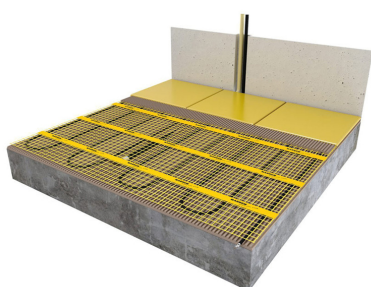

Product details

1 x Small verwarmingsmat, 1,25 m² / 188 Watt (250 mm x 5 m)
1 x MAGNUM Remote Control WiFi-thermostaat inclusief vloersensor
- Flexibele buis t.b.v. vloersensor- Installatievoorschriften & Check/Controle kaart

Benodigde elektrische mat berekenen

Ga bij het bepalen van de benodigde elektrische mat altijd uit van het vrije (netto-) te verwarmen oppervlak. Zo worden de matten bijvoorbeeld niet onder vaste delen als badkuipen en/of douchebakken gelegd. Wanneer een badkamer van 3m x 2m (6m²) is voorzien van een bad van 1m x 2m dan haalt u deze van het totaaloppervlak af en de benodigde mat zal in dit geval 4m² zijn bij gebruik als vloerverwarming.

Installatie MAGNUM elektrische vloerverwarmingsmat

Om de MAGNUM-Mat passend te maken, knipt u de webbing door en vervolgens voorziet u het gehele te verwarmen oppervlak van elektrische verwarming. Zorg ervoor dat u altijd alleen de webbing doorknipt, want de elektrische kabel dient altijd in zijn geheel verwerkt te worden en mag **nooit** worden ingeknipt.