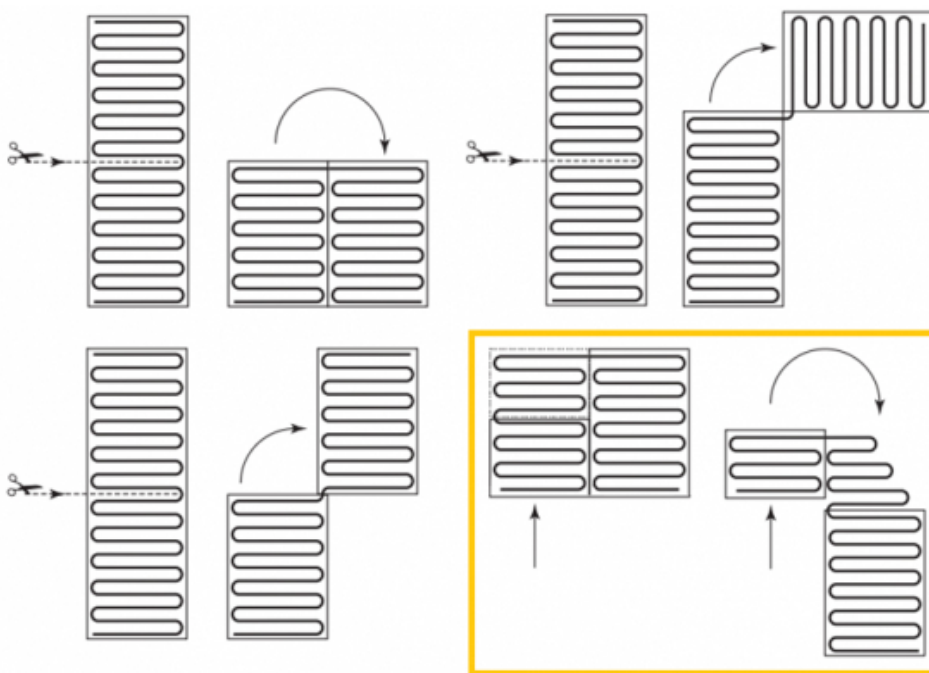

Product details

- 1 x Regular verwarmingsmat, 3,5 m² / 525 Watt (500 mm x 7 m)
- 1 x MAGNUM Remote Control WiFi-thermostaat inclusief vloersensor
- Flexibele buis t.b.v. vloersensor
- Installatievoorschriften & Check/Controle kaart

Benodigde elektrische mat berekenen

Ga bij het bepalen van de benodigde elektrische mat altijd uit van het vrije (netto-) te verwarmen oppervlak. Zo worden de matten bijvoorbeeld niet onder vaste delen als badkuipen en/of douchebakken gelegd. Wanneer een badkamer van 3m x 2m (6m²) is voorzien van een bad van 1m x 2m dan haalt u deze van het totaaloppervlak af en de benodigde mat zal in dit geval 4m² zijn bij gebruik als vloerverwarming.

Installatie MAGNUM elektrische vloerverwarmingsmat

Om de MAGNUM-Mat passend te maken, knipt u de webbing door en vervolgens voorziet u het gehele te verwarmen oppervlak van elektrische verwarming. Zorg ervoor dat u altijd alleen de webbing doorknipt, want de elektrische kabel dient altijd in zijn geheel verwerkt te worden en mag **nooit** worden ingeknipt.