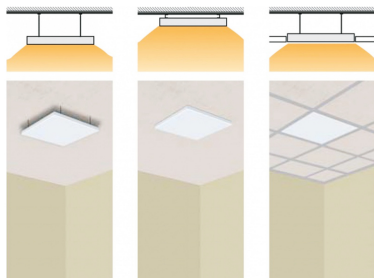

Product details

Inhoud MAGNUM Sol Premium

- 1 x Stralingspaneel, 592 x 592 x 30mm / 300 Watt
- Ophangbeugel
- 0,5 meter aansluitkabel
- Installatievoorschriften

MAGNUM Sol Premium plafondstralers zijn "onzichtbaar" te plaatsen in een systeemplafond, maar met de geïntegreerde ophangbeugel zijn de panelen ook direct aan vrijwel ieder plafond te bevestigen. Door de IP54-beschermingsklasse zijn Premium-panelen ook toe te passen in badkamers en andere sanitaire ruimtes. De plafondstralers verwarmen alles en iedereen binnen het stralingsbereik, zoals de zon ook de aarde verwarmt. Dit met een zeer korte opwarmtijd! Ideaal dus voor die ruimtes, die geen continue bezettingsgraad hebben, in korte tijd op temperatuur gebracht dienen te worden en weinig wandruimte ter beschikking hebben. MAGNUM Sol Premium biedt u een behaaglijke, natuurlijke en gezonde stralingswarmte!

Garantie MAGNUM Sol Premium-stralingspaneel

U heeft 2 jaar garantie op de elektrotechnische werking van het verwarmingselement.

Technische details

Artikelnummer: 610331
EAN-code: 8718531999619

MAGNUM Sol Premium stralingspaneel (59 x 59 cm / 300 Watt)

MAGNUM Sol plafond stralingspanelen zijn eenvoudig te installeren in ieder systeemplafond of door middel van het geïntegreerde ophangstelsel direct aan het plafond te bevestigen. Ieder paneel is voorzien van een eigen ophangstelsel. MAGNUM Sol-panelen produceren uitsluitend stralingswarmte en door de hoge intensiteit van de infrarode warmtegolven resulteert dit al na zeer korte tijd in een optimaal comfortabel gevoel. De panelen kunnen onderling worden doorgelust tot maximaal 3.500 Watt.

- Afmetingen : 592 x 592 x 30mm
- Minimale installatiehoogte : 2,20 m
- Maximale installatiehoogte : 3,00 m
- Gewicht : 8 kg
- Stralingsbereik: ca. 2 m²
- Aansluitspanning : 230V / 50Hz
- Vermogen : 300 Watt
- Klasse : IP54 (geschikt voor sanitaire ruimtes)
- Kleur : RAL 9010