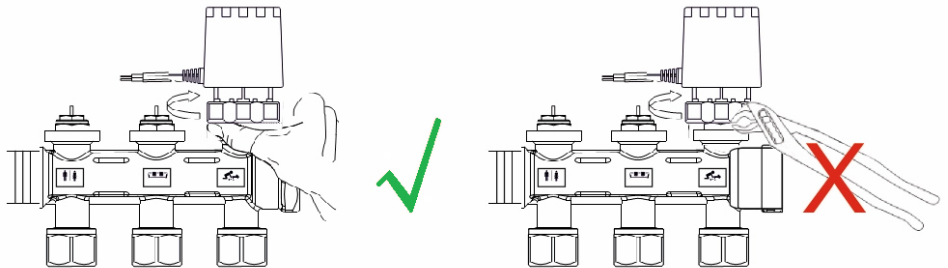

Product details

- Automatische bediening voor elke afsluitkraan van de verdeler
- Regel de temperatuur van elke ruimte afzonderlijk

MAGNUM elektrothermische actuators zijn aan/uit thermomotortjes die gebruikt worden voor het automatisch bedienen van elk van de afsluitkranen vloerverwarmingverdeler. Wanneer de actuators op de kranen worden gemonteerd, sluiten deze automatisch de watertoevoer van de vloerverwarmingsgroep af. Zodra er een warmtevraag van het vloerverwarmingssysteem is, zorgt de klokthermostaat, die in verbinding staat met de ontvanger, dat de actuators de afsluitkranen openen zodat warm water vanaf de ketel de vloer ingelaten kan worden. Wanneer de juiste ruimtetemperatuur bereikt is, sluiten de actuators de afsluitkranen weer.

Installatie actuator voor de MAGNUM-ontvanger

Downloads

Bekijk hier het volledige aanbod thermostaten en ontvangers van Vloerverwarming Store.