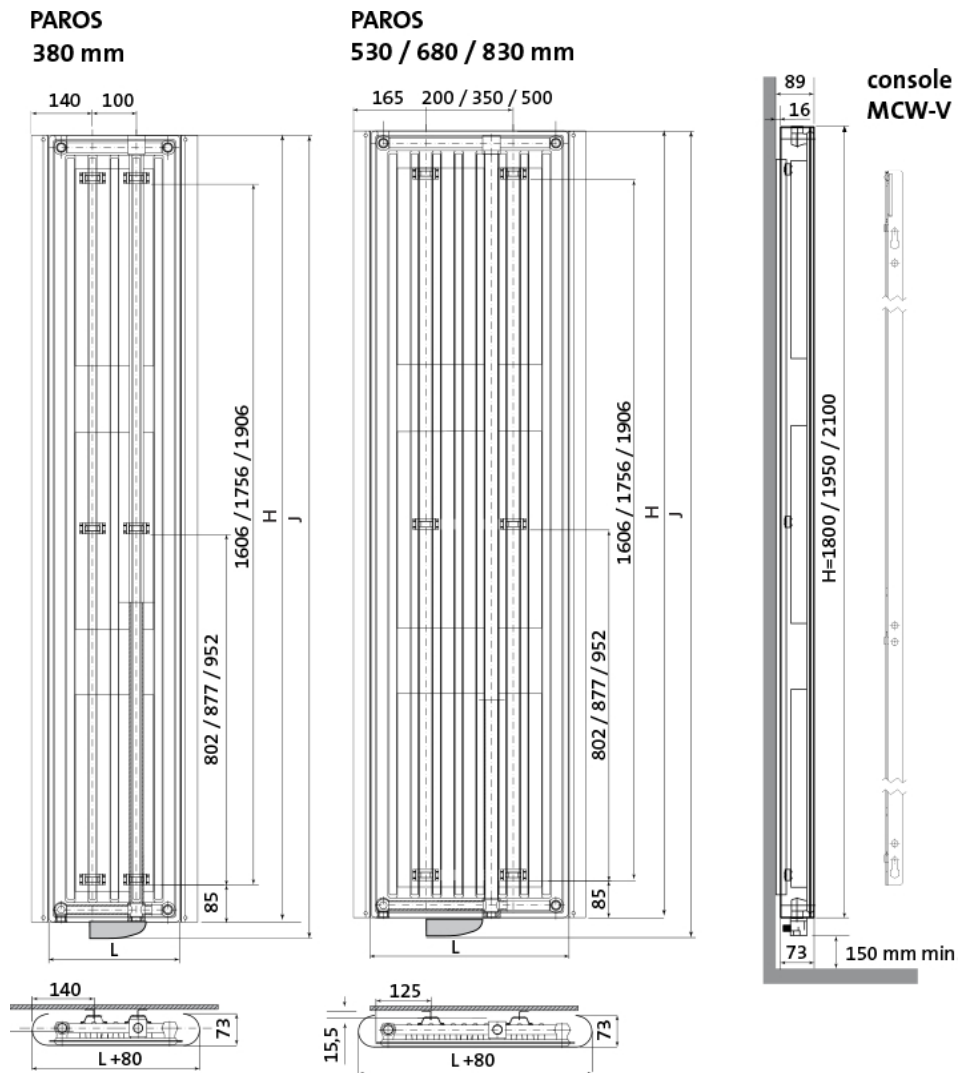

## Product details

1 x Paros E, elektrische designradiator

- Aansturing via Tempco RF ELEC-thermostaat
- Wandconsoles zijn inbegrepen

## Afmetingen en vermogens

Radson Paros E;

Type	hoogte H (mm)	hoogte J (mm)	lengte L (mm)
vermogen	<i>verticaal</i>	<i>incl. bediening</i>	<i>horizontaal</i>
warmteafgifte			
PAV111800380EL	1800	1845	380
750 W			
PAV111800530EL	1800	1845	530
1000 W			
PAV111800680EL	1800	1845	680
1250 W			