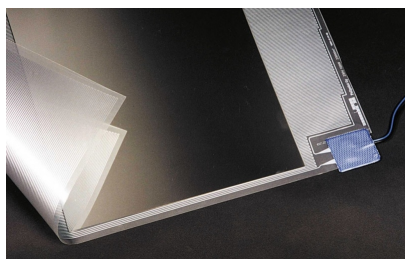

Product details

Bestel uw **MAGNUM** spiegelverwarming folie (35 cm, rond) eenvoudig online bij Vloerverwarming Store. Met een uitgebreid assortiment producten voor elektrische vloerverwarmingssystemen bestelt u bij ons uw vloerverwarming materialen online. Vandaag besteld, volgende werkdag in huis!

Inhoud **MAGNUM** spiegelverwarming folie rond

1 x Spiegelverwarming met zelfklevende achterzijde, Ø 35 cm / 50 Watt
- 1 meter aansluitkabel
- Installatievoorschriften

Extra Informatie

Deze spiegelverwarming is een veilige en eenvoudige oplossing om beslagen spiegels te voorkomen. De verwarmingselementen zijn dubbel geïsoleerd en kunnen daardoor in badkamers (vochtige ruimtes) worden toegepast. De verwarmingsfolie is slechts 0,4 mm dun en kan eenvoudig met de zelfklevende achterkant op de achterkant van een spiegel worden gemonteerd.

De **MAGNUM** spiegelverwarmingselementen zijn dubbel geïsoleerd en kunnen daardoor in badkamers (vochtige ruimtes) veilig worden toegepast. De opwarmtijd is slechts 5 minuten tot 40° C en de maximale temperatuur is begrensd op 50 °C, waardoor het absoluut kindvriendelijk is en veilig bij aanraking.

LET OP : De folie heeft een zeer hoge kleefkracht.
Eenmaal aangebracht is deze niet meer te verwijderen!

Downloads

MAGNUM Look-handleiding

[zijdant]

Op zoek naar een ander formaat? Bekijk ons volledige aanbod Spiegelverwarming Folies