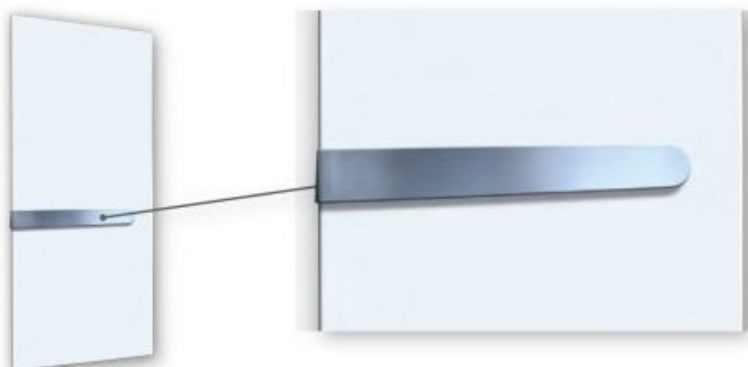

## Product details

1 x STRONG 400-handdoekbeugel

- RVS beugel voor elektrische STRONG 400-infraroodpanelen
- Voor het bevestigen op een verticaal geplaatst paneel

Deze handdoekbeugel is een fraaie uitbreiding voor uw STRONG 400-Infrarood paneel, indien deze verticaal geplaatst wordt.  
De handdoekbeugel voor de STRONG 400-modellen is 30 cm lang en 4 cm breed (loopt taps toe naar het afgeronde uiteinde).

## Let op

Het is alleen mogelijk om de handdoekbeugel te bevestigen op verticaal geplaatste infraroodpanelen van het type STRONG 400 en slechts één beugel per paneel.