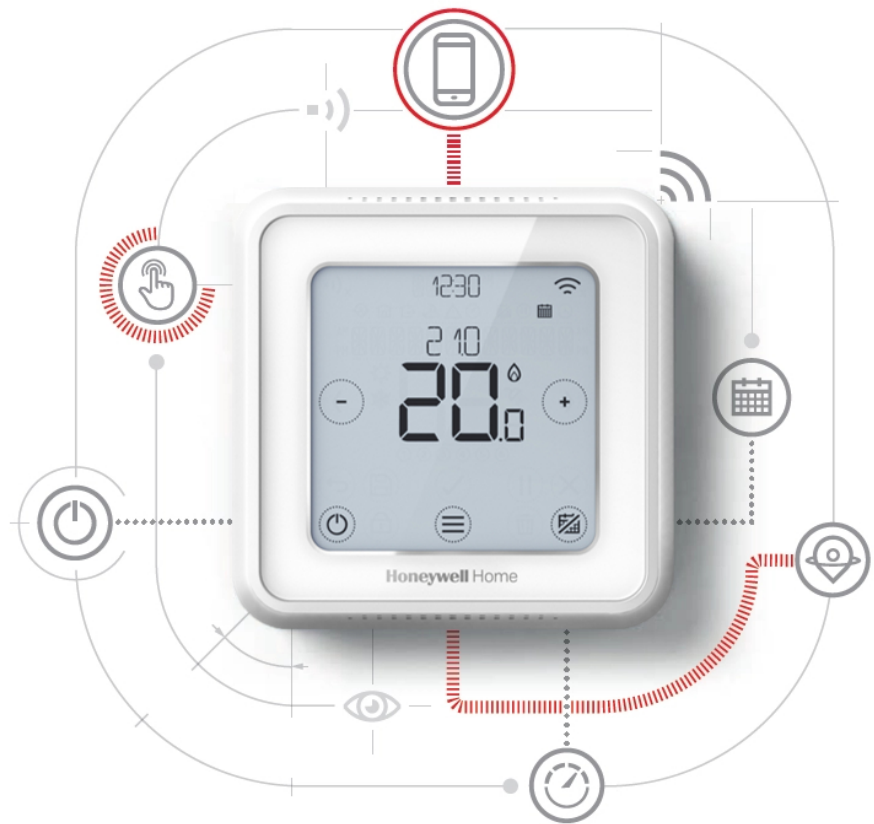

Product details

- Begeleide setup van de thermostaat en App
- Locatie gebaseerde temperatuur regeling (Geofencing)
- Geschikt voor Smart Home
- Geschikt voor 24-230 V AAN/UIT en OpenTherm toepassingen, zoals CV-ketels en warmtepompen
- Werkt ook met zoneafsluiters en stadsverwarmingsafsluiters AAN/UIT (24 V of 230 V)

De T6 Slimme Thermostaten zijn ontworpen om te voorzien in automatische tijd- en temperatuurregeling van verwarmingssystemen in woningen en appartementen.

Deze programmeerbare thermostaat voor wandmontage is een makkelijke oplossing voor het vervangen van bestaande thermostaten.

- Eenvoudige wandmontage (direct op de wand of op een inbouwdoos).
- Aan te sluiten op de 2-draadsbedrading van de oude thermostaat.
- Eenvoudige installatie van de ketelmodule via een 2-draadsverbinding naar de ketel.

Technische details

Artikelnummer: Y6H910WF4032

Specificaties Honeywell T6-thermostaat

Bedrade thermostaat, wandmontage

- Nauwkeurigheid gemeten temperatuur: 0,5°C

- Werkingsbereik: 0°C tot 40°C
- Instelbereik: 5°C tot 35°C
- Voeding: 20Vdc/300mA (bedraad vanuit de ketelmodule)
- Beschermingsklasse: Class II - IP30
- Communicatie afstand: 100 meter open, 30 meter bebouwd