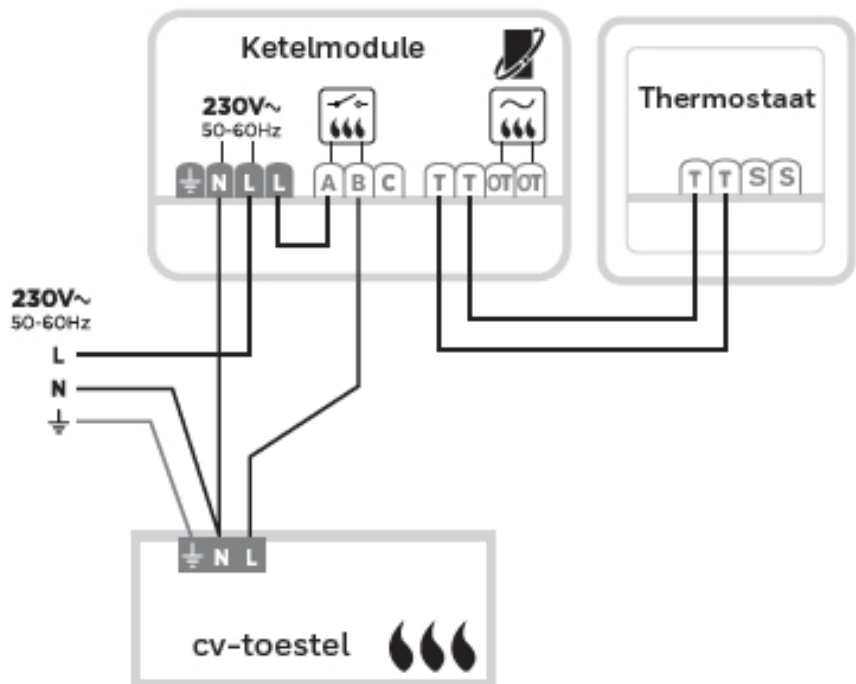

- Eenvoudige wandmontage (direct op de wand of op een inbouwdoos).
- Aan te sluiten op de 2-draadsbedrading van de oude thermostaat.
- Eenvoudige installatie van de ketelmodule via een 2-draadsverbinding naar de ketel.

Technische details

Artikelnummer: Y6H910WF4032

Specificaties Honeywell T6-thermostaat

Bedrade thermostaat, wandmontage

- Nauwkeurigheid gemeten temperatuur: 0,5°C

- Werkingsbereik: 0°C tot 40°C
- Instelbereik: 5°C tot 35°C
- Voeding: 20Vdc/300mA (bedraad vanuit de ketelmodule)
- Beschermingsklasse: Class II - IP30
- Communicatie afstand: 100 meter open, 30 meter bebouwd

Ketelmodule

- Voeding: 230V
- Schakeling: AAN/UIT of OpenTherm (afhankelijk van warmtebron)
- Communicatie afstand: 100 meter open, 30 meter bebouwd
- Ook toe te passen met zoneafsluiters en stadsverwarmingsafsluiters
- LED-indicatie voor voeding en communicatie met thermostaat
- Directe ketelaansturing voor test met slechts één toetsdruk

Aansluitschema

Bedradingschema's

A. 230V AAN/UIT CV-ketel

B. 24V AAN/UIT CV-ketel

C. OpenTherm CV-ketel

D. Stadsverwarming of zoneregelsat-aansluiting

E. 230V 2- en 3-wegzoneklep

* Voor de juiste klemnummers zie aansluitschema toestel