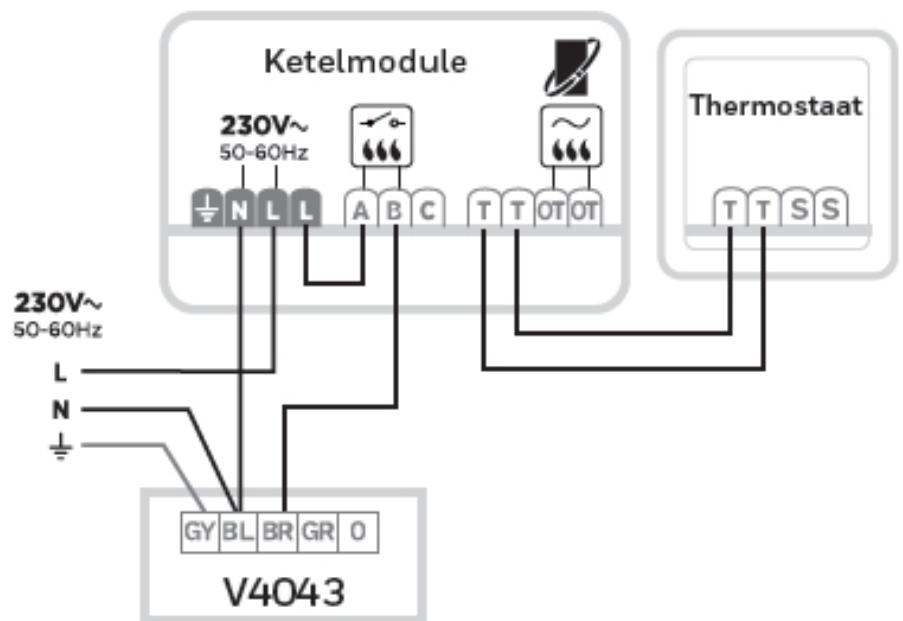

- Eenvoudige wandmontage (direct op de wand of op een inbouwdoos).
- Aan te sluiten op de 2-draadsbedrading van de oude thermostaat.
- Eenvoudige installatie van de ketelmodule via een 2-draadsverbinding naar de ketel.

Technische details

Artikelnummer: Y6H910WF4032

Specificaties Honeywell T6-thermostaat

Bedrade thermostaat, wandmontage

- Nauwkeurigheid gemeten temperatuur: 0,5°C

- Werkingsbereik: 0°C tot 40°C
- Instelbereik: 5°C tot 35°C
- Voeding: 20Vdc/300mA (bedraad vanuit de ketelmodule)
- Beschermingsklasse: Class II - IP30
- Communicatie afstand: 100 meter open, 30 meter bebouwd

Ketelmodule

- Voeding: 230V
- Schakeling: AAN/UIT of OpenTherm (afhankelijk van warmtebron)
- Communicatie afstand: 100 meter open, 30 meter bebouwd
- Ook toe te passen met zoneafsluiters en stadsverwarmingsafsluiters
- LED-indicatie voor voeding en communicatie met thermostaat
- Directe ketelaansturing voor test met slechts één toetsdruk

Aansluitschema

Bedradingschema's

A. 230V AAN/UIT CV-ketel

B. 24V AAN/UIT CV-ketel

C. OpenTherm CV-ketel

D. Stadsverwarming of zoneregelsat-aansluiting

E. 230V 2- en 3-wegzoneklep

* Voor de juiste klemnummers zie aansluitschema toestel