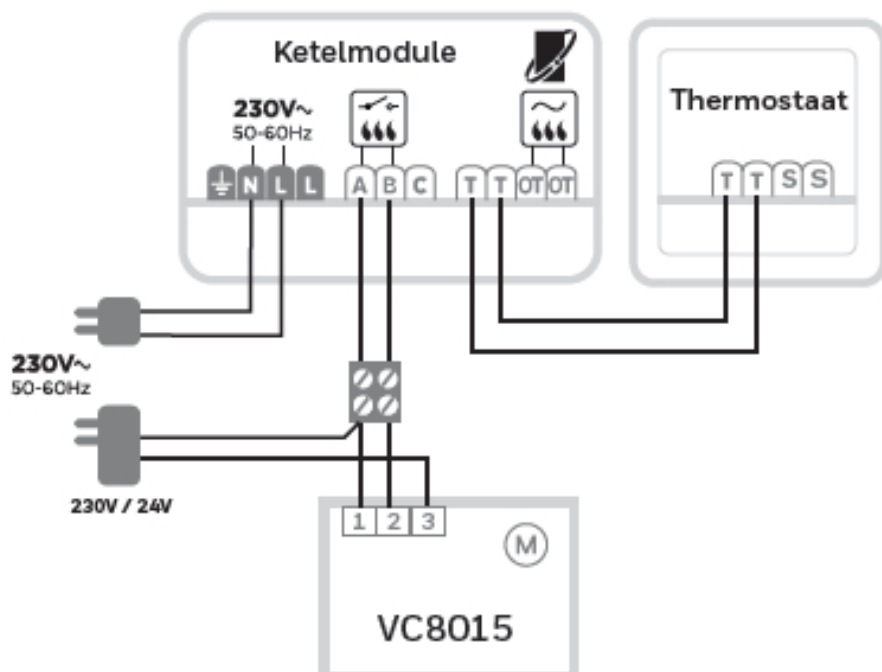

- Eenvoudige wandmontage (direct op de wand of op een inbouwdoos).
- Aan te sluiten op de 2-draadsbedrading van de oude thermostaat.
- Eenvoudige installatie van de ketelmodule via een 2-draadsverbinding naar de ketel.

Technische details

Artikelnummer: Y6H910WF4032

Specificaties Honeywell T6-thermostaat

Bedrade thermostaat, wandmontage

- Nauwkeurigheid gemeten temperatuur: 0,5°C

- Werkingsbereik: 0°C tot 40°C
- Instelbereik: 5°C tot 35°C
- Voeding: 20Vdc/300mA (bedraad vanuit de ketelmodule)
- Beschermingsklasse: Class II - IP30
- Communicatie afstand: 100 meter open, 30 meter bebouwd

Ketelmodule

- Voeding: 230V
- Schakeling: AAN/UIT of OpenTherm (afhankelijk van warmtebron)
- Communicatie afstand: 100 meter open, 30 meter bebouwd
- Ook toe te passen met zoneafsluiters en stadsverwarmingsafsluiters
- LED-indicatie voor voeding en communicatie met thermostaat
- Directe ketelaansturing voor test met slechts één toetsdruk

Aansluitschema

Bedradingschema's

A. 230V AAN/UIT CV-ketel

B. 24V AAN/UIT CV-ketel

C. OpenTherm CV-ketel

D. Stadsverwarming of zoneregelsat-aansluiting

E. 230V 2- en 3-wegzoneklep

* Voor de juiste klemnummers zie aansluitschema toestel