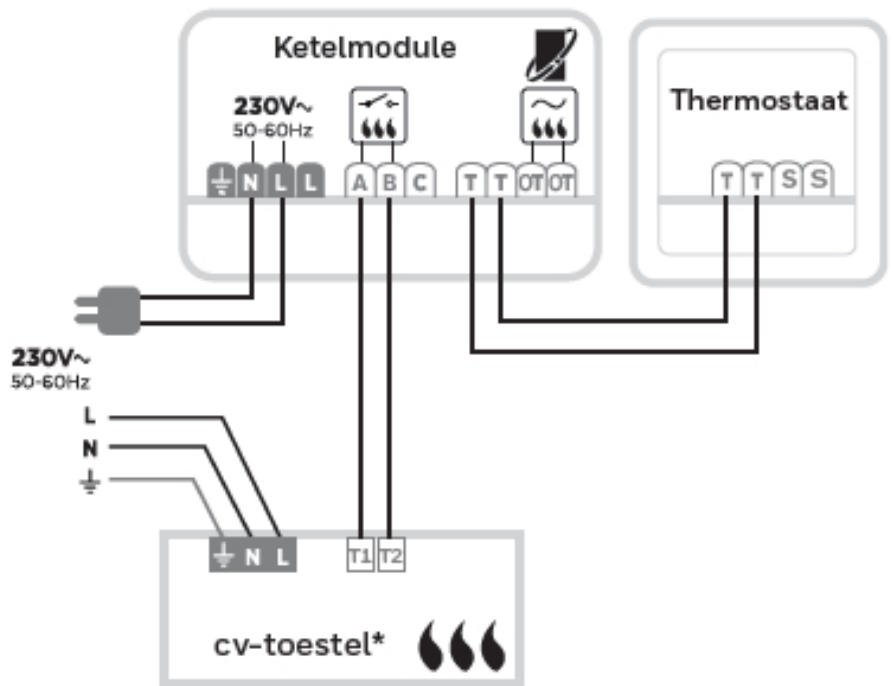

- Eenvoudige wandmontage (direct op de wand of op een inbouwdoos).
- Aan te sluiten op de 2-draadsbedrading van de oude thermostaat.
- Eenvoudige installatie van de ketelmodule via een 2-draadsverbinding naar de ketel.

Technische details

Artikelnummer: Y6H910WF4032

Specificaties Honeywell T6-thermostaat

Bedrade thermostaat, wandmontage

- Nauwkeurigheid gemeten temperatuur: 0,5°C

- Werkingsbereik: 0°C tot 40°C
- Instelbereik: 5°C tot 35°C
- Voeding: 20Vdc/300mA (bedraad vanuit de ketelmodule)
- Beschermingsklasse: Class II - IP30
- Communicatie afstand: 100 meter open, 30 meter bebouwd

Ketelmodule

- Voeding: 230V
- Schakeling: AAN/UIT of OpenTherm (afhankelijk van warmtebron)
- Communicatie afstand: 100 meter open, 30 meter bebouwd
- Ook toe te passen met zoneafsluiters en stadsverwarmingsafsluiters
- LED-indicatie voor voeding en communicatie met thermostaat
- Directe ketelaansturing voor test met slechts één toetsdruk

Aansluitschema

Bedradingschema's

A. 230V AAN/UIT CV-ketel

B. 24V AAN/UIT CV-ketel

C. OpenTherm CV-ketel

D. Stadsverwarming of zoneregelsat-aansluiting

E. 230V 2- en 3-wegzoneklep

* Voor de juiste klemnummers zie aansluitschema toestel