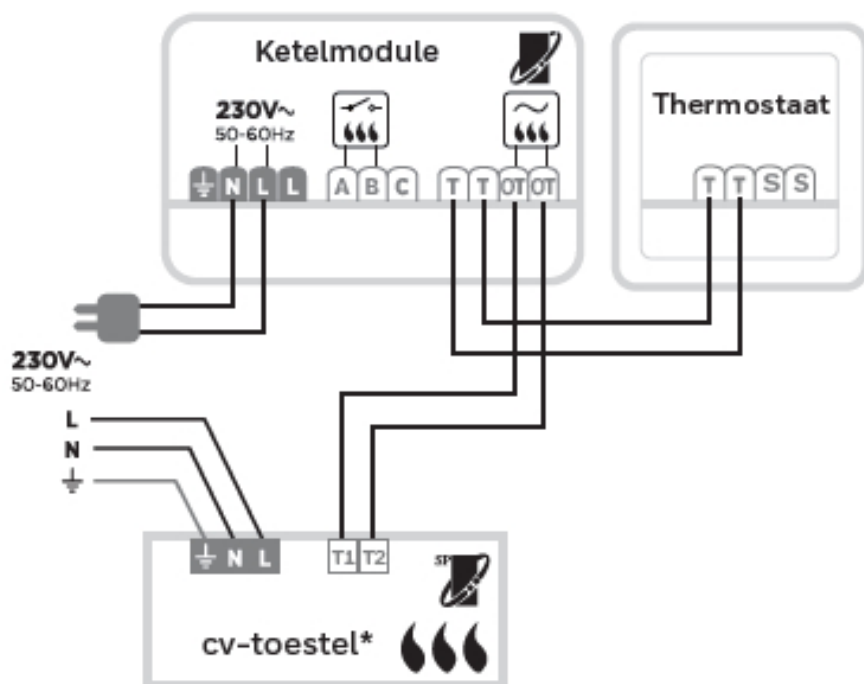

- Eenvoudige wandmontage (direct op de wand of op een inbouwdoos).
- Aan te sluiten op de 2-draadsbedrading van de oude thermostaat.
- Eenvoudige installatie van de ketelmodule via een 2-draadsverbinding naar de ketel.

Technische details

Artikelnummer: Y6H910WF4032

Specificaties Honeywell T6-thermostaat

Bedrade thermostaat, wandmontage

- Nauwkeurigheid gemeten temperatuur: 0,5°C

- Werkingsbereik: 0°C tot 40°C
- Instelbereik: 5°C tot 35°C
- Voeding: 20Vdc/300mA (bedraad vanuit de ketelmodule)
- Beschermingsklasse: Class II - IP30
- Communicatie afstand: 100 meter open, 30 meter bebouwd

Ketelmodule

- Voeding: 230V
- Schakeling: AAN/UIT of OpenTherm (afhankelijk van warmtebron)
- Communicatie afstand: 100 meter open, 30 meter bebouwd
- Ook toe te passen met zoneafsluiters en stadsverwarmingsafsluiters
- LED-indicatie voor voeding en communicatie met thermostaat
- Directe ketelaansturing voor test met slechts één toetsdruk

Aansluitschema

Bedradingschema's

A. 230V AAN/UIT CV-ketel

B. 24V AAN/UIT CV-ketel

C. OpenTherm CV-ketel

D. Stadsverwarming of zoneregelsat-aansluiting

E. 230V 2- en 3-wegzoneklep

* Voor de juiste klemnummers zie aansluitschema toestel