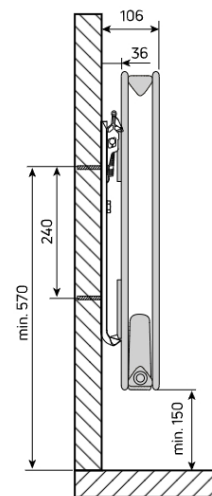

## Afmetingen en vermogens

Radson Tamari H;

Type vermogen	hoogte B (mm)	breedte A (mm)	
	<i>verticaal</i>	<i>horizontaal</i>	<i>incl. bediening</i>
<i>warmteafgifte</i>			
3634001 500 W	600	485	530
3634002 750 W	600	635	680
3634003 1000 W	600	860	905
3634004 1250 W	600	1101	1146
3634005 1500 W	600	1235	1280
3634006 1750 W	600	1460	1505