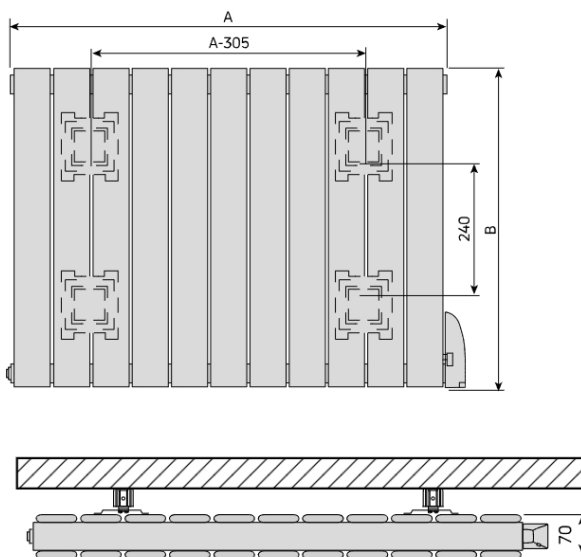

## Afmetingen en vermogens

Radson Tamari H;

Type vermogen	hoogte B (mm)	breedte A (mm)	
	<i>verticaal</i>	<i>horizontaal</i>	<i>incl. bediening</i>
<i>warmteafgifte</i>			
3634001 500 W	600	485	530
3634002 750 W	600	635	680
3634003 1000 W	600	860	905
3634004 1250 W	600	1101	1146
3634005 1500 W	600	1235	1280
3634006 1750 W	600	1460	1505