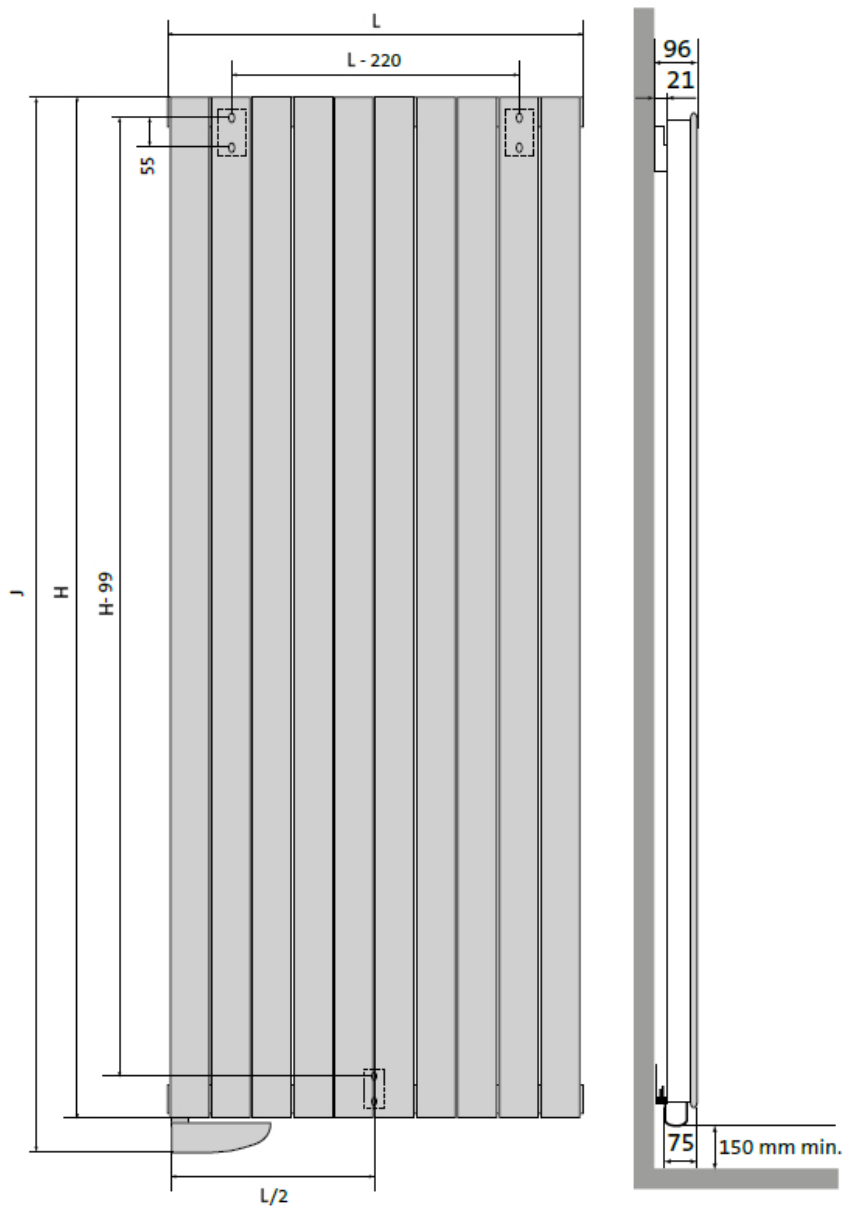

Product details

1 x Tamari V, elektrische designradiator

- Aansturing via Tempco RF ELEC-thermostaat
- Wandconsoles zijn inbegrepen

Afmetingen en vermogens

Radson Tamari V;

Type
vermogen

warmteafgifte

hoogte H (mm)
verticaal

hoogte J (mm)
incl. bediening

lengte L (mm)
horizontaal

3634007 1000 W	1800	1845	455
3634008 1500 W	1800	1845	680
3634009 2000 W	1800	1845	905
3634010 1000 W	2000	2045	605
3634011 1500 W	2000	2045	680
3634012 2000 W	2000	2045	755