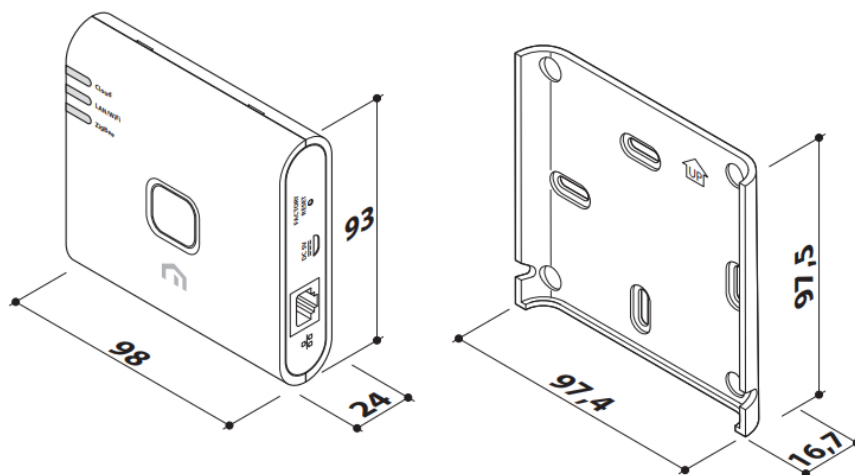

Inhoud verpakking