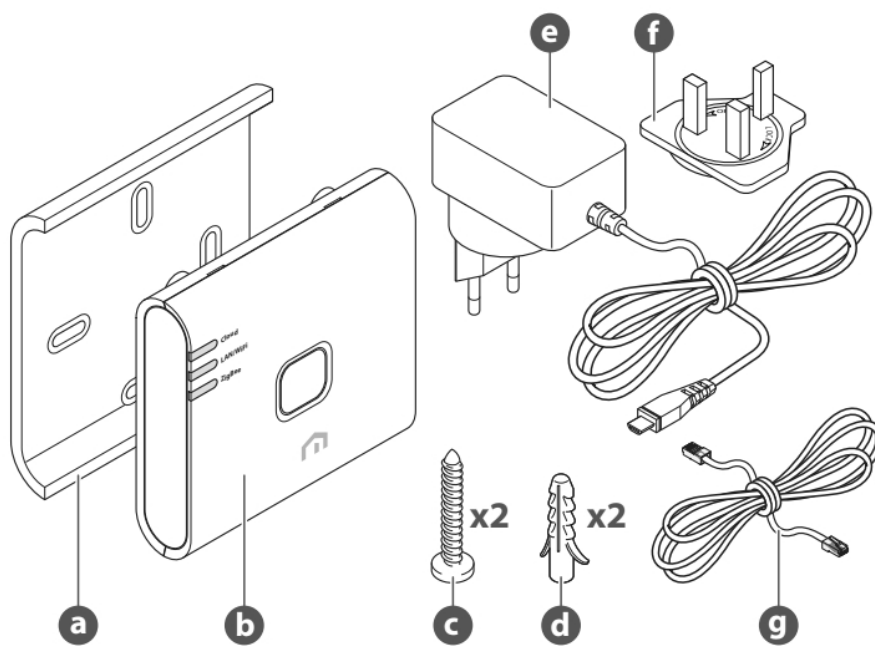

Afmetingen (in mm)

Inhoud verpakking

a.

- b.
- c.
- d.
- e.
- f.
- g.

Wandmontagebeugel

Unisenza Plus Gateway
 Plaatbevestigingsschroef
 Bevestigingspluggen
 Voedingseenheid van de gateway
 Adapter VK-stekker
 RJ-45-ethernetkabel