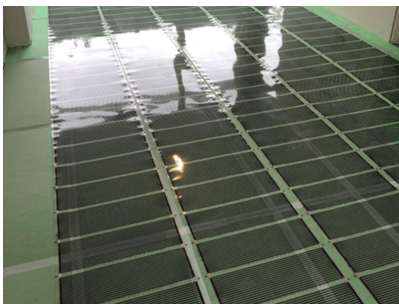

Gratis drukverdeel- / krimptang

Deze folie-set wordt geleverd met een gratis drukverdeel- / krimptang, waarmee u de aansluitdraden bevestigt en de krimpconnectoren op de koperen geleider van de verwarmingsfolie vastzet.

Installatie elektrische vloerverwarmingsfolie

Elektrische verwarmingsfolie wordt geïnstalleerd op de plekken waar u de zwevende vloerafwerking verwarmd wilt hebben, maar zorg ervoor dat u de folie altijd alleen inknipt op de aangegeven knijplijn.

De folie-stroken verbindt u door middel van de meegeleverde voedingsdraden en worden aangesloten door connectoren over de koperen geleider van de folie te plaatsen. Raadpleeg hiervoor de meegeleverde installatievoorschriften.

Technische details elektrische verwarmingsfolie (10m²/1200W)

De verwarmingsfolie bestaat uit een carbon film met koperen bedrading en biedt een vermogen van 120 Watt per m². Deze folie wordt geleverd op rol met een breedte van 60cm en is SEMKO- en CE-gekeurd (low voltage directive 73/23/EEC en 93/68/EEC/ EN 60335-2-96:2002+A1).