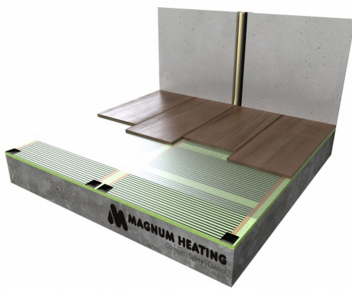

Product details

Pakket-inhoud

- 1 x Verwarmingsfolie, 10,0 m² / 1200 Watt (60cm x 16,67 m)
- 1 x MAGNUM Remote Control WiFi-thermostaat inclusief vloersensor
- Flexibele buis t.b.v. vloersensor
- Isolatie tape
- PP-Tape
- Krimpconnectoren (10 stuks)
- Aansluitdraden (1 x 15 m zwart en 1 x 15 m blauw)
- Installatievoorschriften

Gratis drukverdeel- / krimptang

Deze folie-set wordt geleverd met een gratis drukverdeel- / krimptang, waarmee u de aansluitdraden bevestigt en de krimpconnectoren op de koperen geleider van de verwarmingsfolie vastzet.

Installatie elektrische vloerverwarmingsfolie

Elektrische verwarmingsfolie wordt geïnstalleerd op de plekken waar u de zwevende vloerafwerking verwarmd wilt hebben, maar zorg ervoor dat u de folie altijd alleen inknipt op de aangegeven knijplijn.