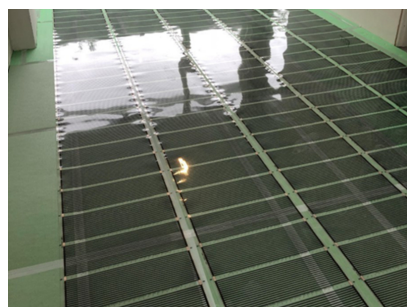

### Gratis drukverdeel- / krimptang

Deze folie-set wordt geleverd met een gratis drukverdeel- / krimptang, waarmee u de aansluitdraden bevestigt en de krimpconnectoren op de koperen geleider van de verwarmingsfolie vastzet.

### Installatie elektrische vloerverwarmingsfolie

Elektrische verwarmingsfolie wordt geïnstalleerd op de plekken waar u de zwevende vloerafwerking verwarmd wilt hebben, maar zorg ervoor dat u de folie altijd alleen inknipt op de aangegeven knijplijn.