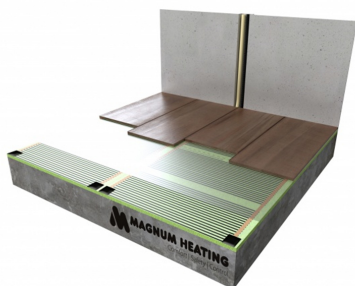

### Pakket-inhoud

- 1 x Verwarmingsfolie, 15,0 m<sup>2</sup> / 1800 Watt (60cm x 25,0 m)
- 1 x MAGNUM Remote Control WiFi-thermostaat inclusief vloersensor
- Flexibele buis t.b.v. vloersensor
- Isolatie tape
- PP-Tape
- Krimpconnectoren (10 stuks)
- Aansluitdraden (1 x 15 m zwart en 1 x 15 m blauw)
- Installatievoorschriften

### Gratis drukverdeel- / krimptang

Deze folie-set wordt geleverd met een gratis drukverdeel- / krimptang, waarmee u de aansluitdraden bevestigt en de krimpconnectoren op de koperen geleider van de verwarmingsfolie vastzet.

### Installatie elektrische vloerverwarmingsfolie

Elektrische verwarmingsfolie wordt geïnstalleerd op de plekken waar u de zwevende vloerafwerking verwarmd wilt hebben, maar zorg ervoor dat u de folie altijd alleen inknipt op de aangegeven knijplijn.