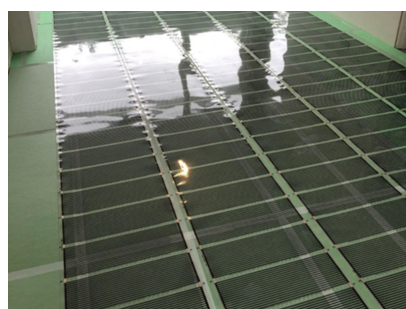

### Gratis drukverdeel- / krimptang

Deze folie-set wordt geleverd met een gratis drukverdeel- / krimptang, waarmee u de aansluitdraden bevestigt en de krimpconnectoren op de koperen geleider van de verwarmingsfolie vastzet.

### Installatie elektrische vloerverwarmingsfolie

Elektrische verwarmingsfolie wordt geïnstalleerd op de plekken waar u de zwevende vloerafwerking verwarmd wilt hebben, maar zorg ervoor dat u de folie altijd alleen inknipt op de aangegeven knijplijn.