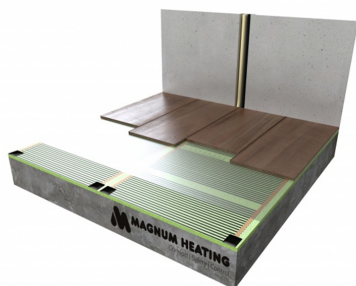

### Pakket-inhoud

- 1 x Verwarmingsfolie, 5,0 m<sup>2</sup> / 600 Watt (60cm x 8,4 m)
- 1 x MAGNUM Remote Control WiFi-thermostaat inclusief vloersensor
- Flexibele buis t.b.v. vloersensor
- Isolatie tape
- PP-Tape
- Krimpconnectoren (10 stuks)
- Aansluitdraden (1 x 15 m zwart en 1 x 15 m blauw)
- Installatievoorschriften

### Gratis drukverdeel- / krimptang

Deze folie-set wordt geleverd met een gratis drukverdeel- / krimptang, waarmee u de aansluitdraden bevestigt en de krimpconnectoren op de koperen geleider van de verwarmingsfolie vastzet.

### Installatie elektrische vloerverwarmingsfolie

Elektrische verwarmingsfolie wordt geïnstalleerd op de plekken waar u de zwevende vloerafwerking verwarmd wilt hebben, maar zorg ervoor dat u de folie altijd alleen inknipt op de aangegeven knijplijn.

### Technische details elektrische verwarmingsfolie (5m<sup>2</sup>/600W)

De verwarmingsfolie bestaat uit een carbon film met koperen bedrading en biedt een vermogen van 120 Watt per m<sup>2</sup>. Deze folie wordt geleverd op rol met een breedte van 60cm en is SEMKO- en CE-gekeurd (low voltage directive 73/23/EEC en 93/68/EEC/ EN 60335-2-96:2002+A1).