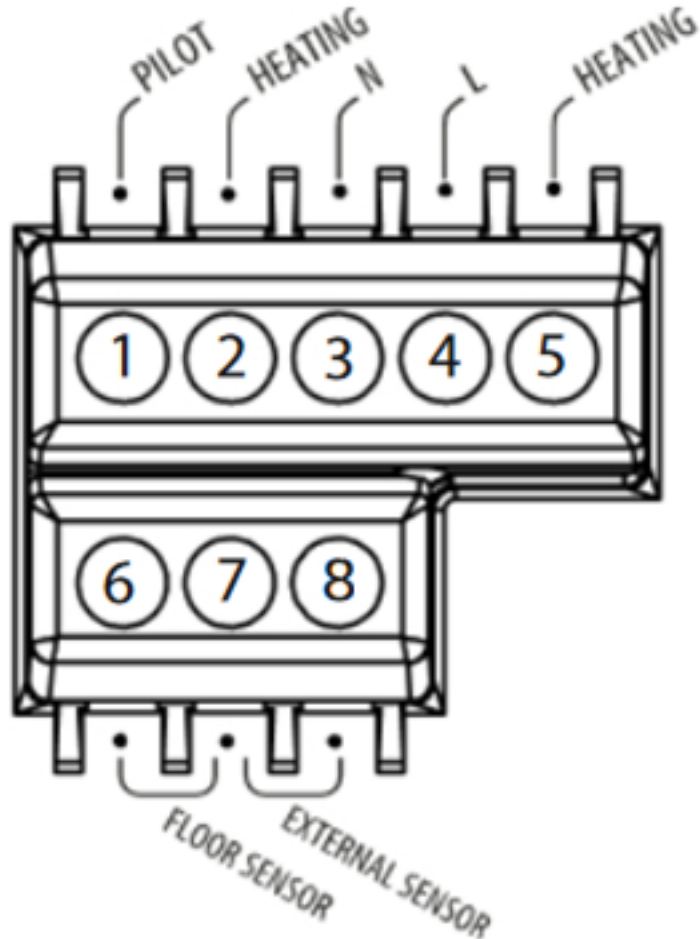

- Ingebouwde helpfunctie
- Back-up functie
- Automatische zomer- en wintertijd

Aansluitschema

1. - alleen van toepassing bij Domotica
2. - draad elektrische verwarming
3. - nul-draad elektra (blauwe draad)
4. - fasedraad elektra (bruine draad)
5. - draad elektrische verwarming
6. - vloersensor
7. - vloersensor / externe sensor
8. - externe sensor

Standaard K-waardes vloersensor

Temperatuur °C	Ω (K-waarde/Ohm)	Temperatuur °C	Ω (K-waarde/Ohm)
-10			
-8			
-6			
-4			
-2