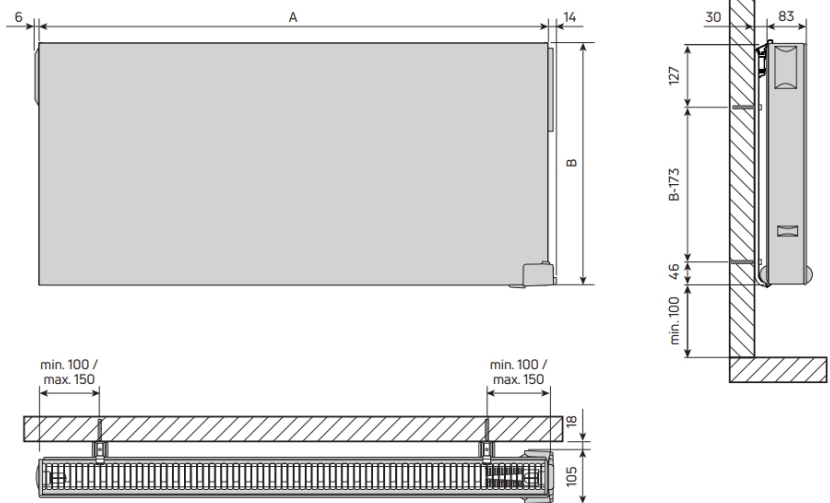

Product details

1 x Yali Digital, elektrische paneelradiator

- Geïntegreerde elektronische bediening
- Wandconsoles zijn inbegrepen

Afmetingen en vermogens

Radson Yali Digital;

Type vermogen warmteafgifte	hoogte B (mm)	lengte A (mm)	totale lengte (mm)
	<i>verticaal</i>	<i>horizontaal</i>	<i>incl. bediening</i>
3816052 500 W	600	400	420
3813052 500 W	300	500	520
3816082 750 W	600	500	520
3813082 750 W	300	800	820
3816102 1000 W	600	600	620
3813102 1000 W	300	1000	1020
3816122 1250 W	600	700	720
3813122 1250 W	300	1300	1320
3816152 1500 W	600	900	920
3813152 1500 W	300	1600	1620
3816202 2000 W	600	1200	1220
3813202 2000 W	300	2000	2020

Montage elektrische radiator

Elektrische radiatoren kunnen aan de muur worden bevestigd met de meegeleverde, verticale wandconsoles.

De radiator dient ten minste 50mm van de wand te worden opgehangen en ten minste 150mm vanaf de vloer (houd hierbij rekening met de thermostaatbediening aan de onderzijde van de radiator).